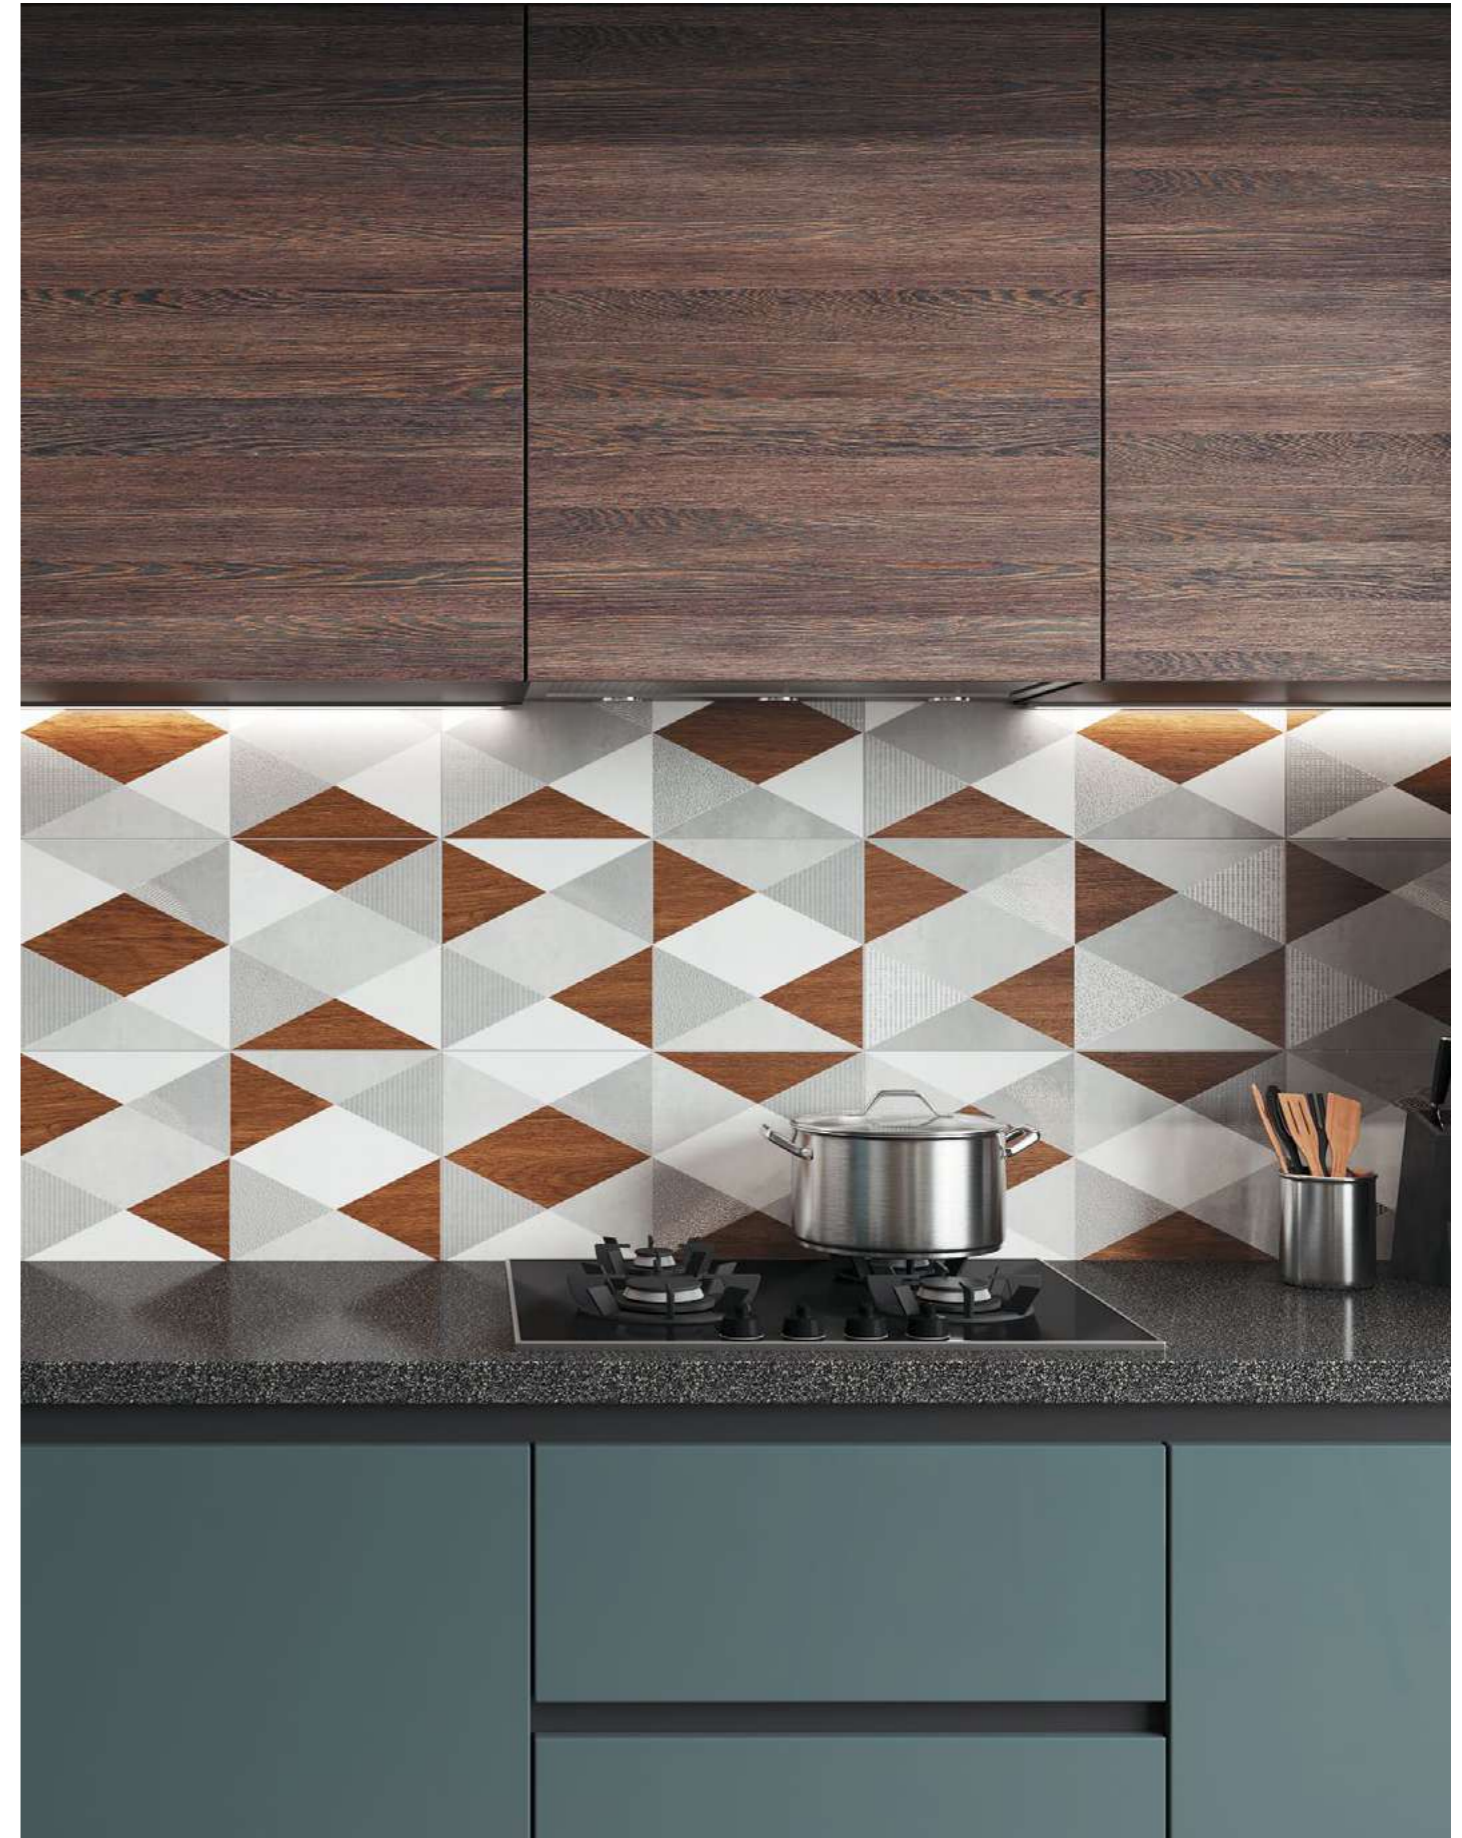

25x50

25x50 10 1.2 18.5 57.6

04-01-1-10-03-06-2837-0 Mountain almond 25x50