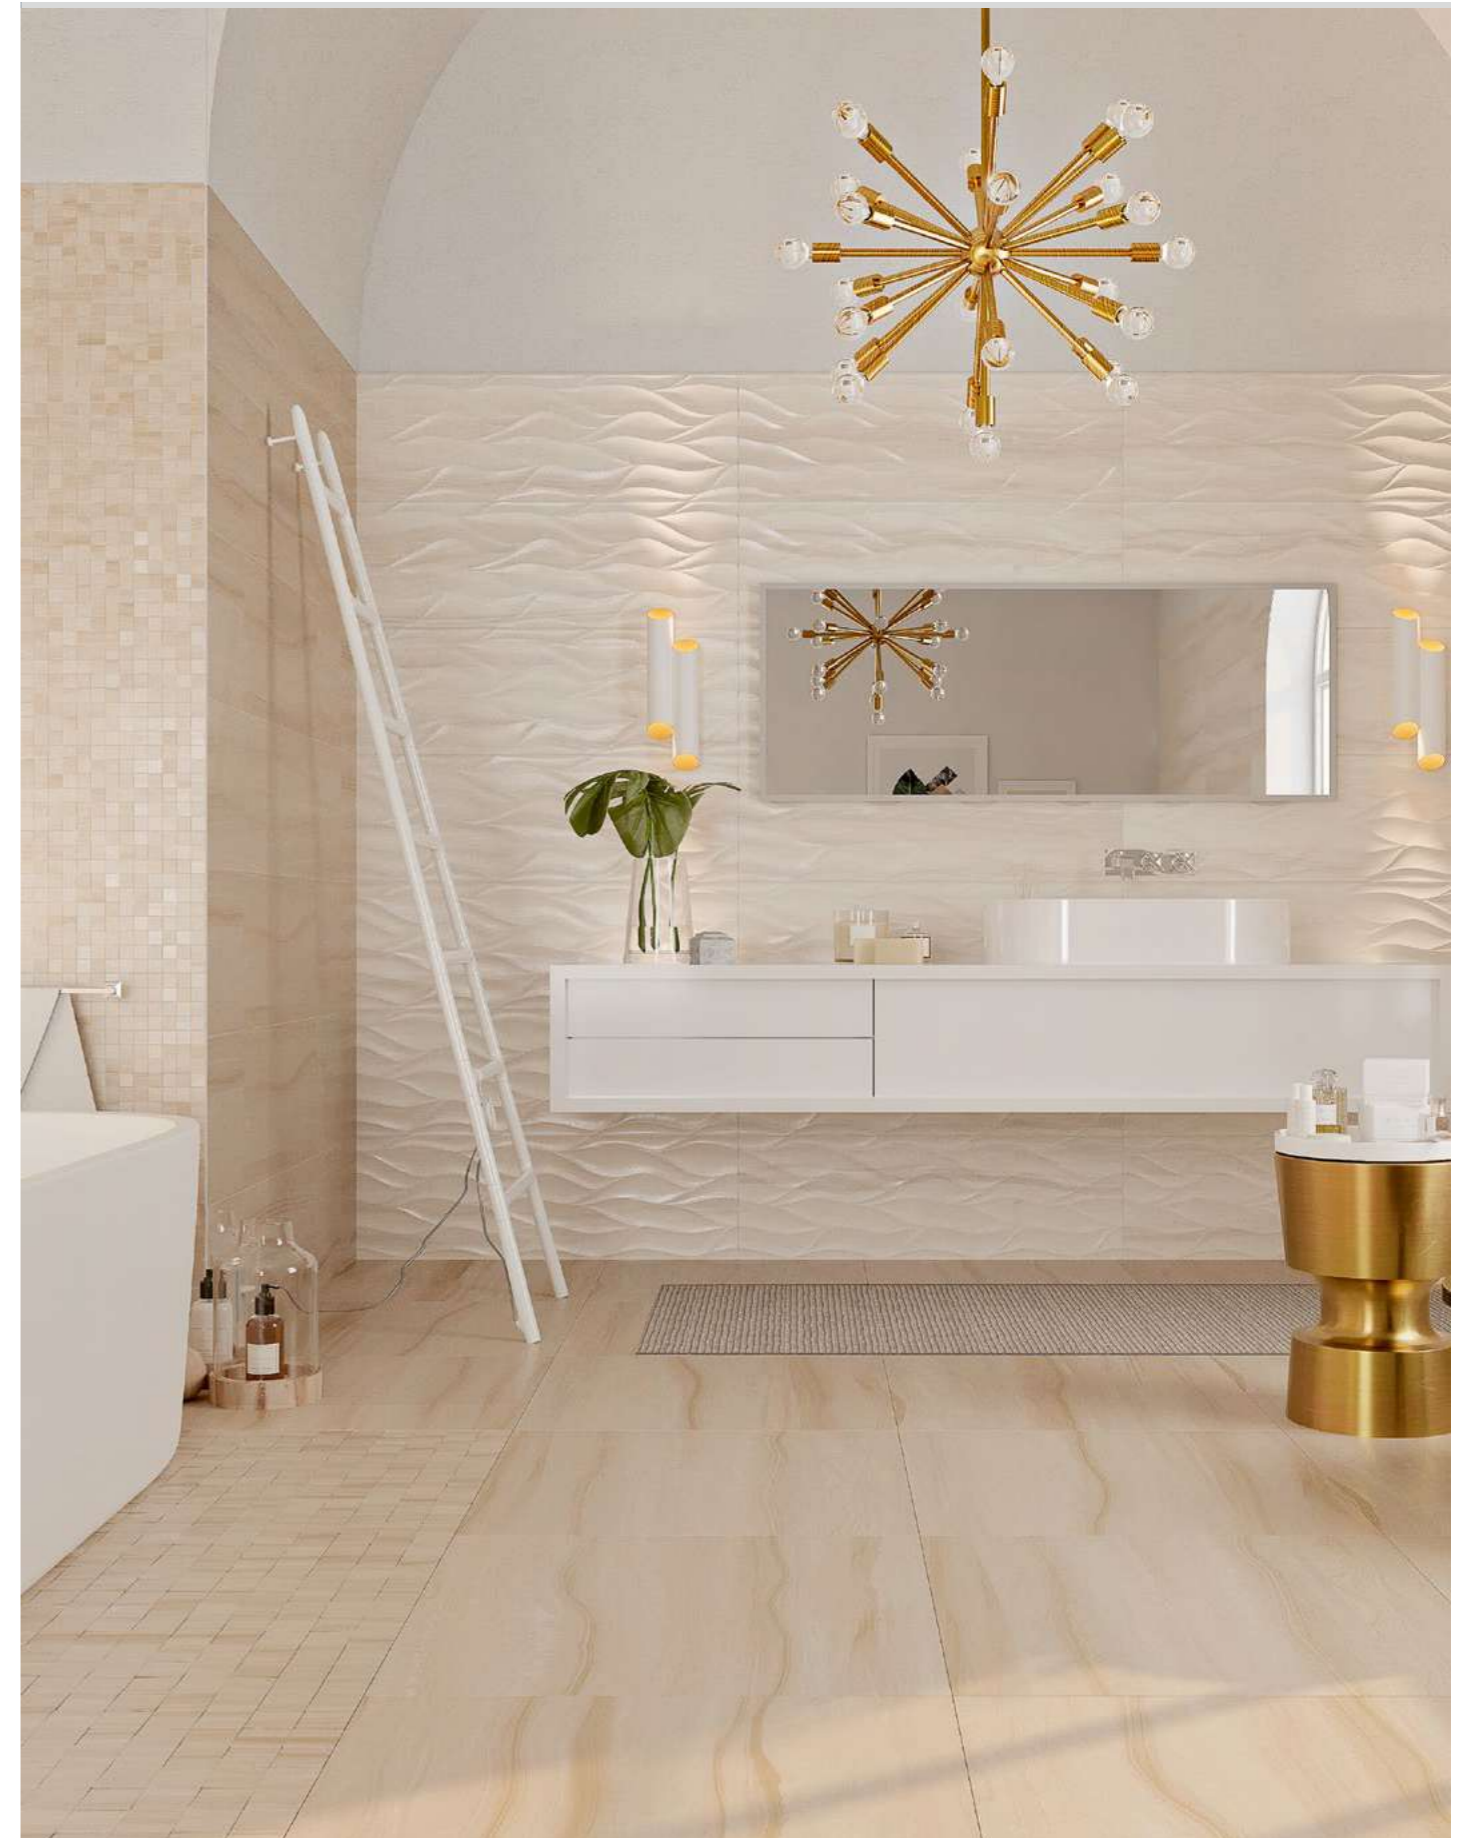

Desert Beige W M 30x90 R Satin 1
Desert Beige W M/STR 30x90 R Satin 1