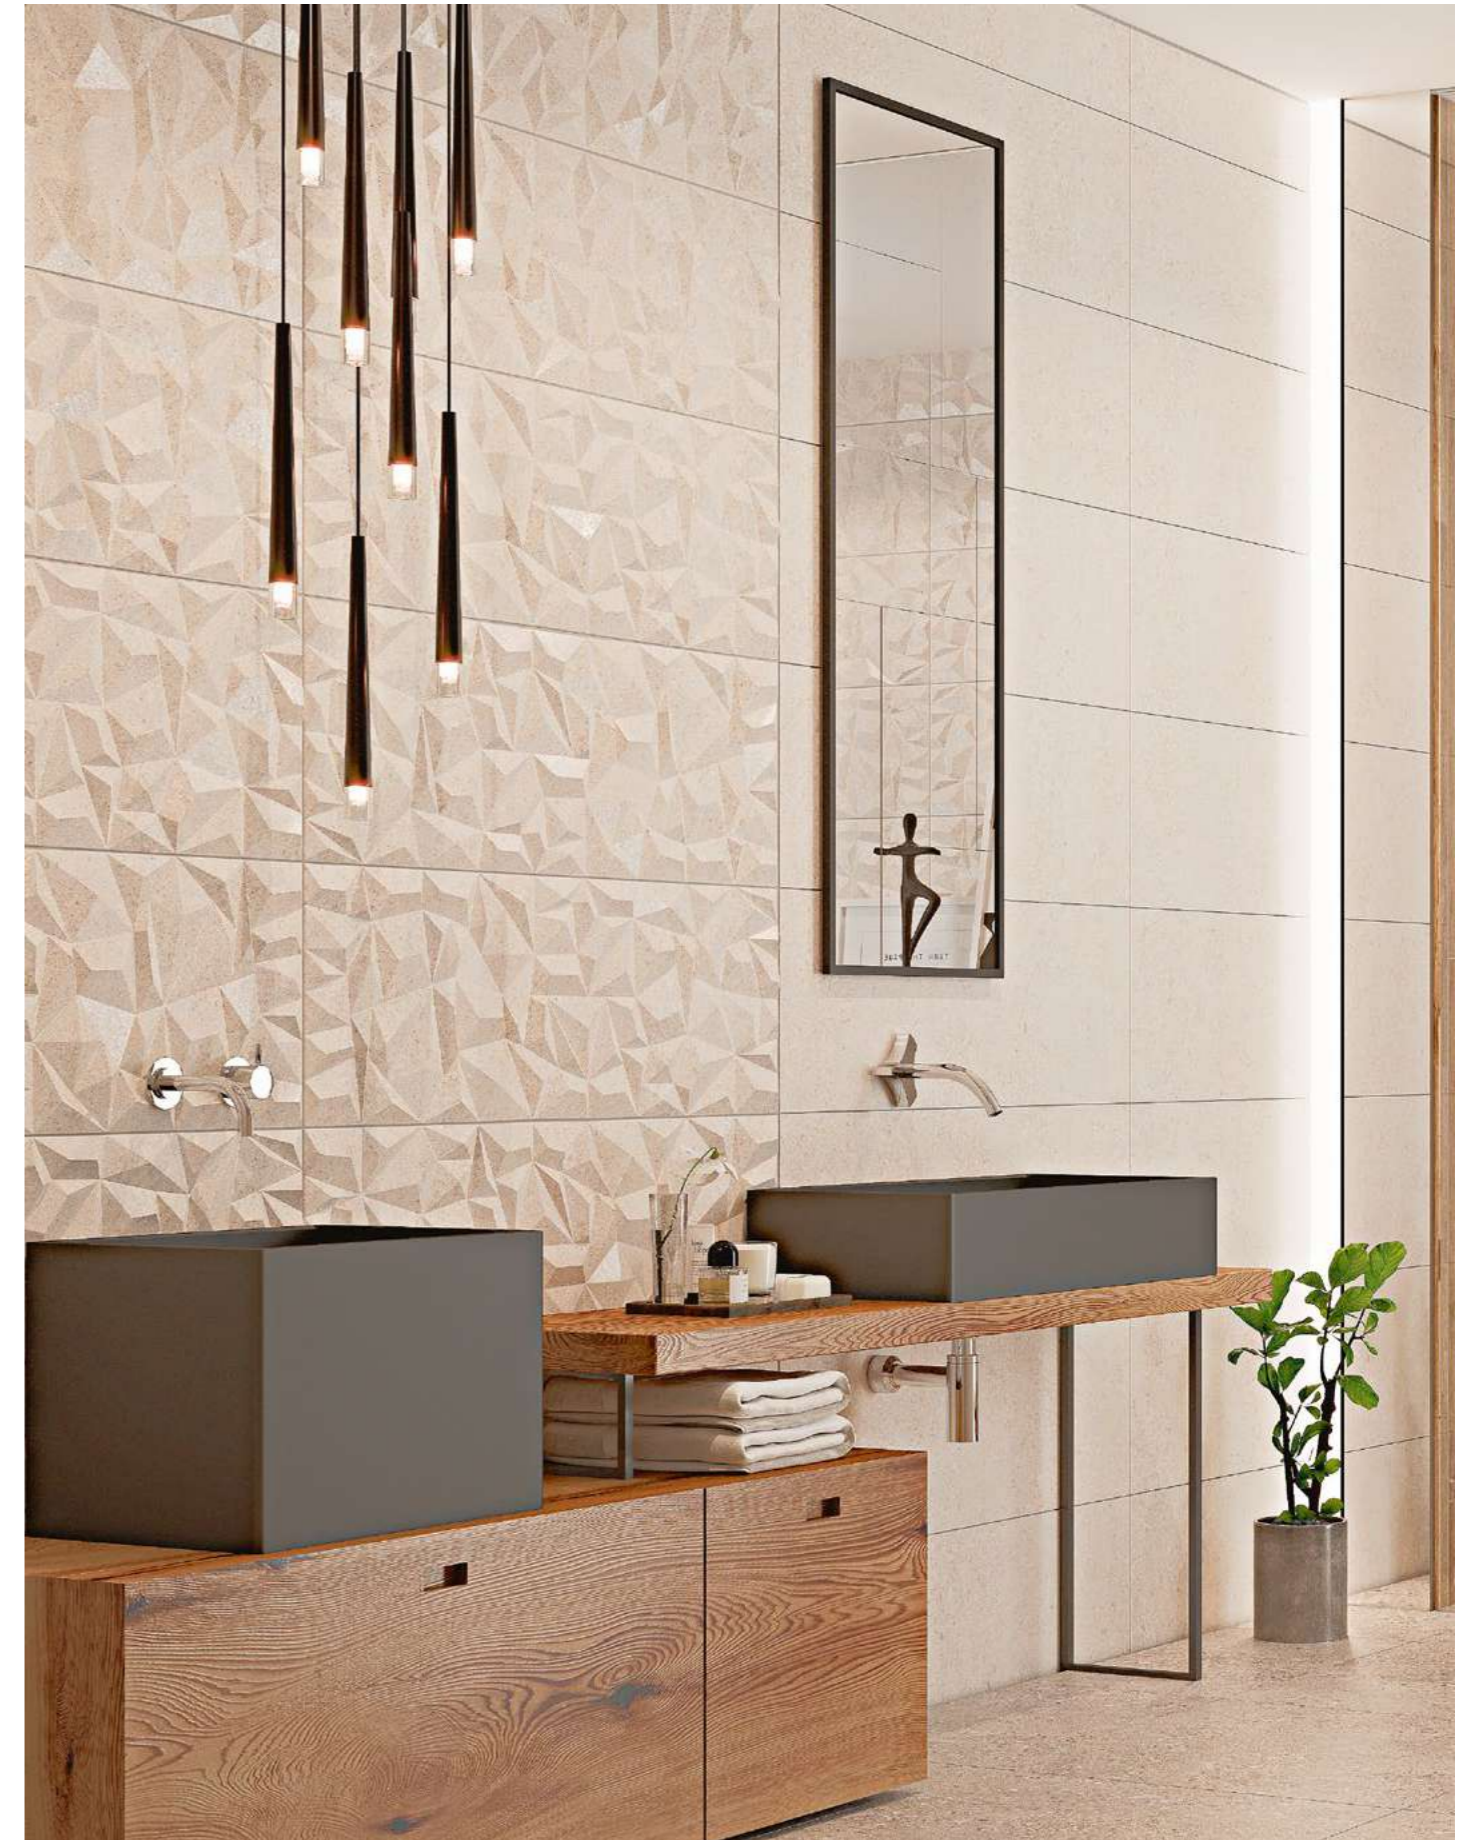

SDC20W19310B Crystal Ivory 30x90 R
SDC20W29310B Crystal Ivory Str 30x90 R