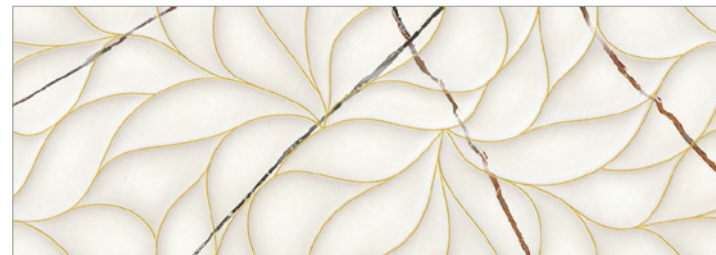

BIANCO COVELANO

Bianco Covelano Struttura Decor / 700 x 242 mm
6 графических лиц