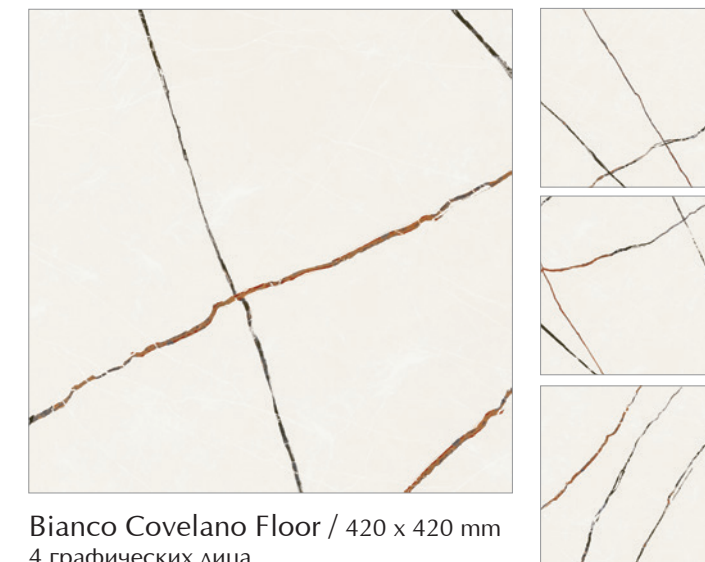

## BIANCO COVELANO

Bianco Covelano Struttura Decor / 700 x 242 mm  
6 графических лиц

Bianco Covelano Struttura / 700 x 242 mm  
6 графических лиц

Bianco Covelano / 700 x 242 mm / 6 графических лиц

Bianco Covelano Rombi Decor / 700 x 242 mm  
6 графических лиц