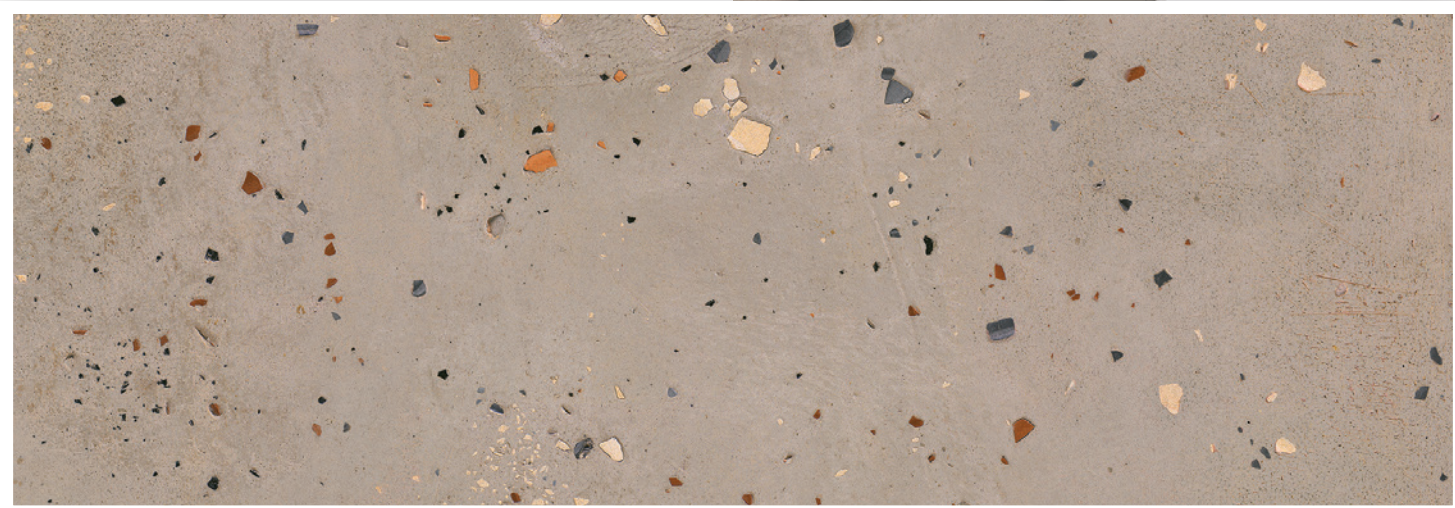

### SIZE AND ELEMENTS

tile: 709 x 251 mm  
border: 709 x 12 mm  
709 x 22 mm  
mosaic: 300 x 300 mm  
floor: 333 x 333 mm

COLLECTION OLD TJIKKO

COLLECTION  
**TERRAZZO**

709 x 251 mm

Terrazzo — коллекция суперглянцевых плит, чествующая старинное венецианское мастерство благородной дворцовой облицовки в двух классических цветах — терракот и слоновой кости, — и широчайшем наборе декоров.