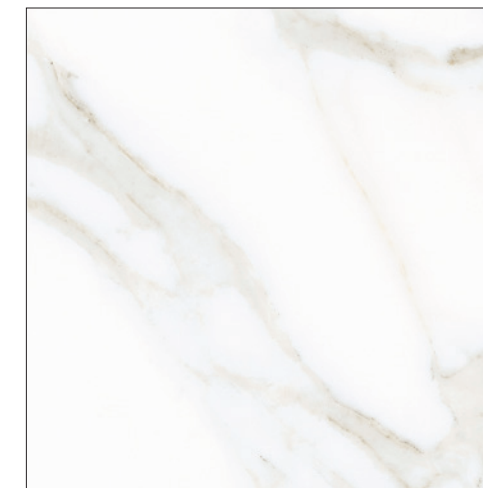

Calacatta Floor
420 x 420 mm

SIZE AND ELEMENTS

- tile: 700 x 242 mm
- border: 700 x 12 mm
  700 x 22 mm
- floor: 420 x 420 mm