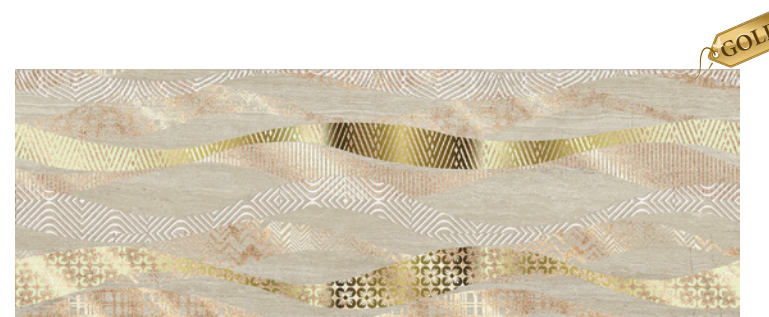

TREVI BEIGE

Trevi Beige Onda Decor / 709 x 251 mm