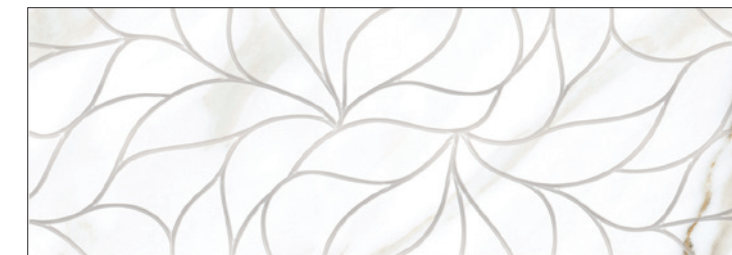

# CALACATTA

Calacatta Fern Panno / 700 x 484 mm

Calacatta Fern Panno (Set 1) / 700 x 242 mm

Calacatta Fern Panno (Set 2) / 700 x 242 mm

Calacatta Light / 700 x 242 mm / 6 графических лиц

Calacatta Light Struttura Decor / 700 x 242 mm