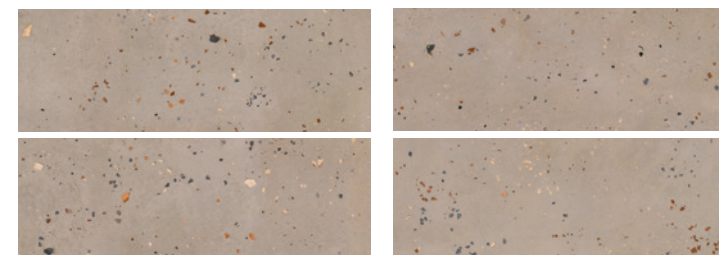

Silver Metal Border / 709 x 12 mm / 709 x 22 mm