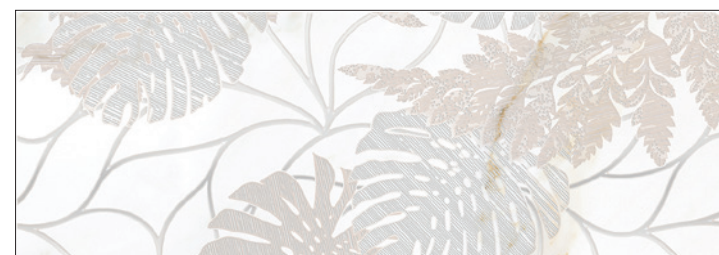

Calacatta Fern Panno (Set 2) / 700 x 242 mm