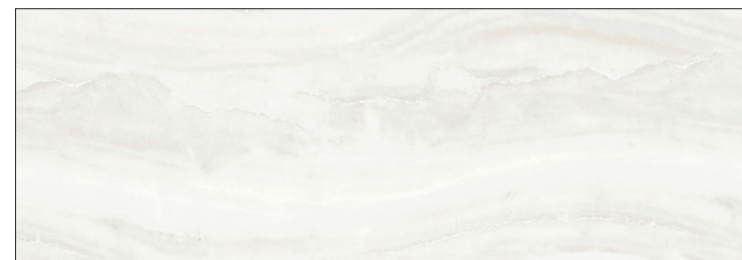

Gala / 700 x 242 mm / 5 графических лиц