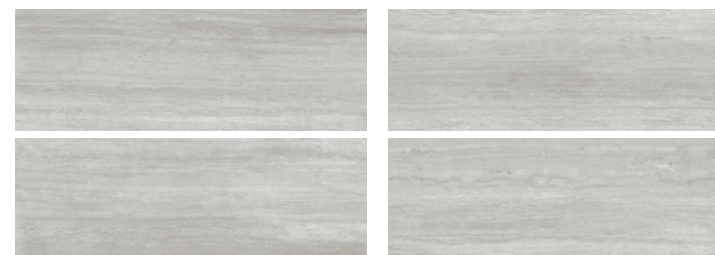

# TREVI GREY

Trevi Grey Onda Decor / 709 x 251 mm

Trevi Grey Ornato Decor / 709 x 251 mm

Trevi Grey / 709 x 251 mm / 6 графических лиц

Silver Metal Border / 709 x 12 mm / 709 x 22 mm

Trevi Grey Floor / 420 x 420 mm