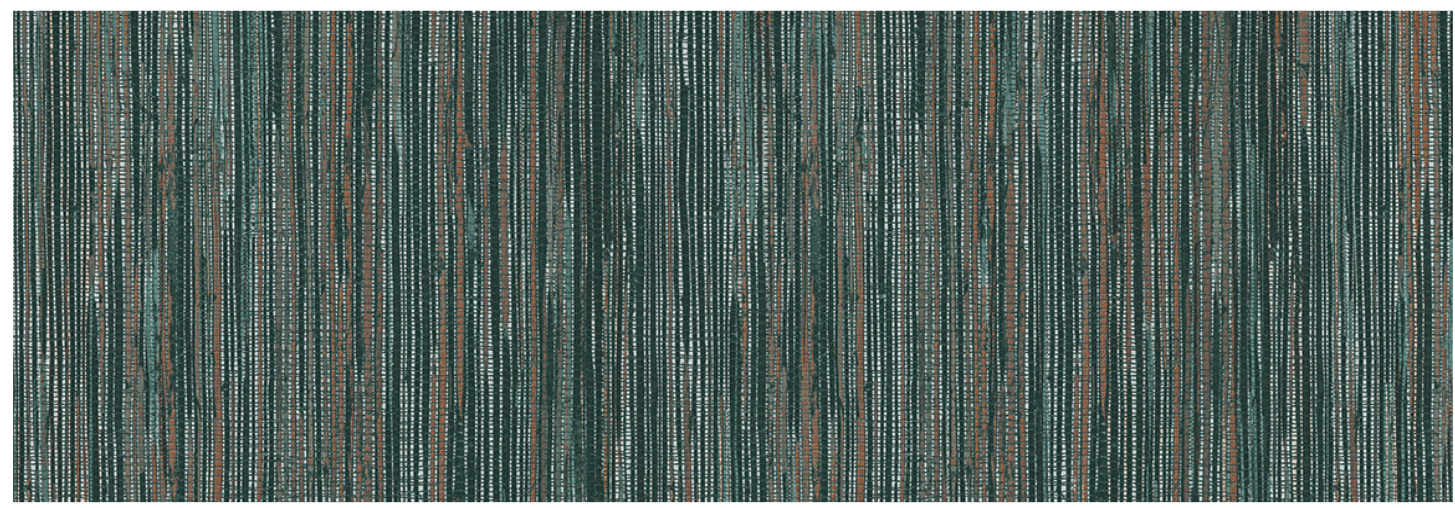

COLLECTION
TESSUTO