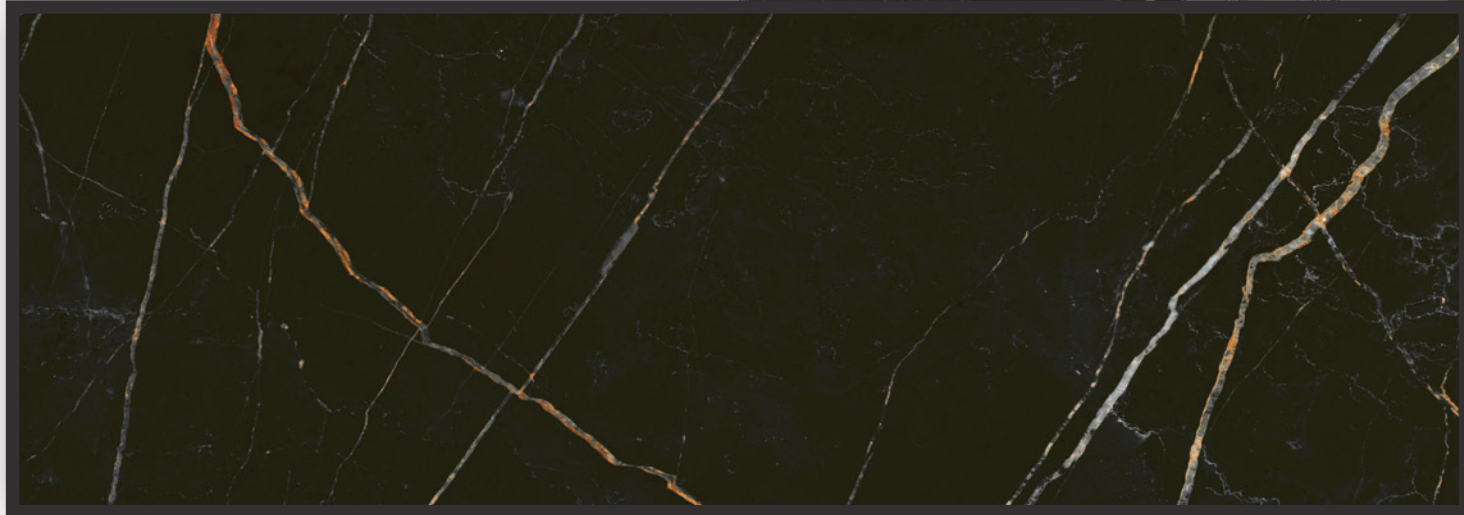

COLLECTION
BLACK & GOLD