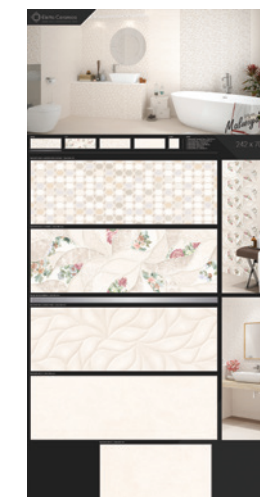

# МЕРЧЕНДАЙЗИНГ

Выклейка плитки на тех.панели размером 1010x1920 мм

Bianco Covelano

Bianco Covelano

Calacatta

Calacatta

Malwiya

Malwiya