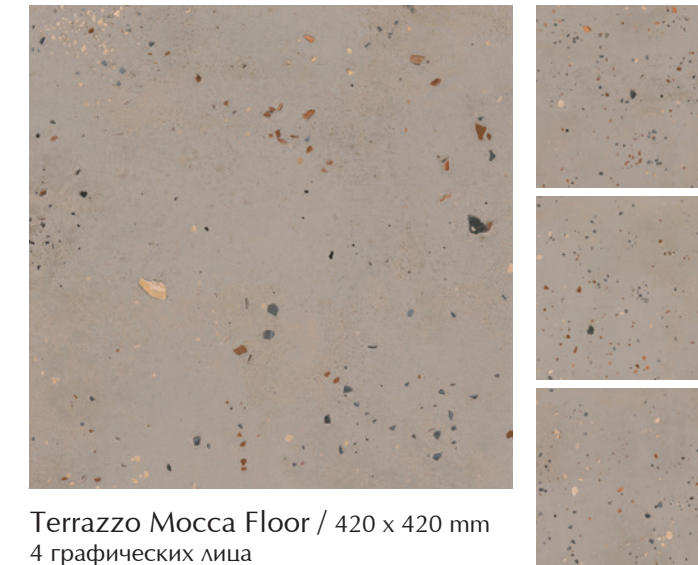

# TERRAZZO MOCCA

Terrazzo Mocca Chloe Decor / 709 x 251 mm

Terrazzo Mocca Crystal Decor / 709 x 251 mm

Terrazzo Mocca / 709 x 251 mm / 5 графических лиц

Silver Metal Border / 709 x 12 mm / 709 x 22 mm

Terrazzo Mocca Floor / 420 x 420 mm  
4 графических лица