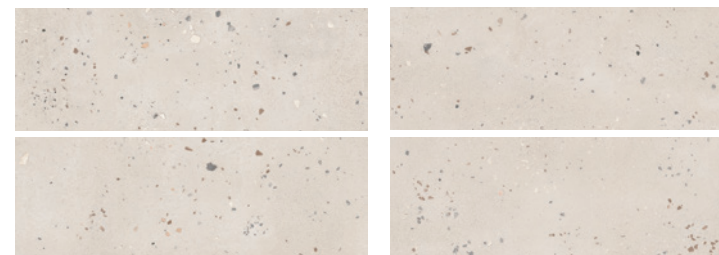

## TERRAZZO MARFIL

Terrazzo Marfil Chloe Decor / 709 x 251 mm

Terrazzo Marfil Crystal Decor / 709 x 251 mm

Terrazzo Marfil / 709 x 251 mm / 5 графических лиц

Silver Metal Border / 709 x 12 mm / 709 x 22 mm