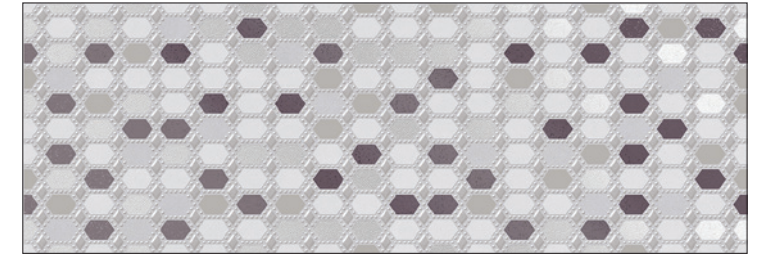

# MALWIYA GREY

Malwiya Grey Floris / 700 x 242 mm

Malwiya Grey Geometria Decor / 700 x 242 mm

Malwiya Grey Struttura / 700 x 242 mm

Malwiya Grey / 700 x 242 mm

Silver Metal Border / 700 x 12 mm / 700 x 22 mm