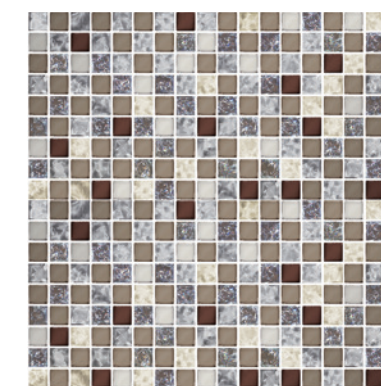

Terrazzo Marfil Floor / 420 x 420 mm
4 графических лица

Terrazzo Mozaic FG 12
300 x 300 mm

SIZE AND ELEMENTS

tile: 709 x 251 mm
border: 709 x 12 mm
709 x 22 mm
mosaic: 300 x 300 mm
floor: 420 x 420 mm