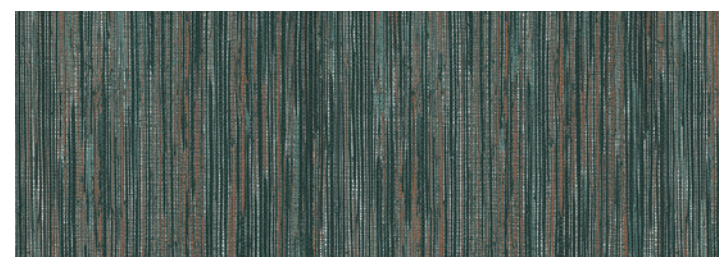

Tessuto Green / 709 x 251 mm