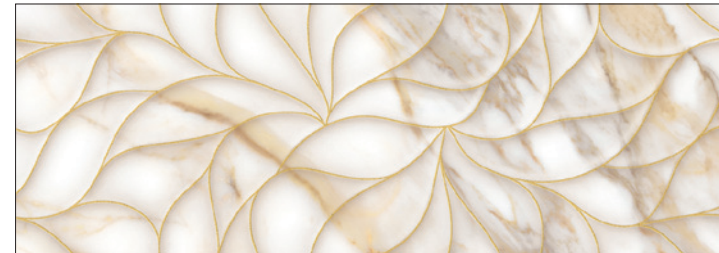

CALACATTA ORO

Calacatta Oro Struttura Decor / 700 x 242 mm
6 графических лиц