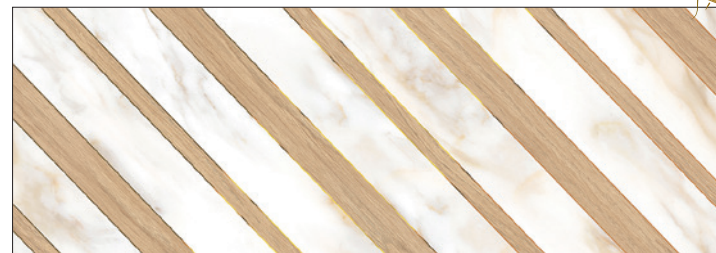

CALACATTA ORO

Calacatta Oro Chevron Decor / 700 x 242 mm