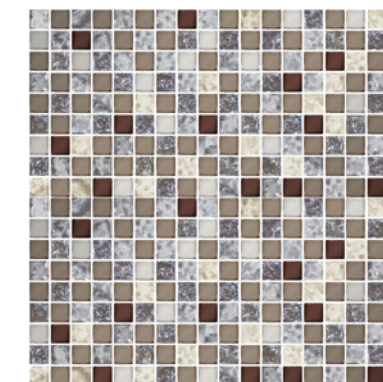

# TERRAZZO MOCCA

Terrazzo Mocca Chloe Decor / 709 x 251 mm

Terrazzo Mocca Crystal Decor / 709 x 251 mm

Terrazzo Mocca / 709 x 251 mm / 5 графических лиц

Silver Metal Border / 709 x 12 mm / 709 x 22 mm

Terrazzo Mocca Floor / 420 x 420 mm  
4 графических лица