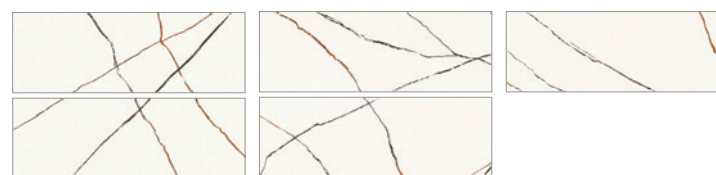

## BIANCO COVELANO

Bianco Covelano Struttura Decor / 700 x 242 mm  
6 графических лиц

Bianco Covelano Struttura / 700 x 242 mm  
6 графических лиц

Bianco Covelano / 700 x 242 mm / 6 графических лиц

Bianco Covelano Rombi Decor / 700 x 242 mm  
6 графических лиц