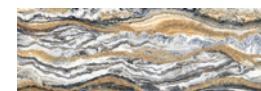

CALACATTA ORO

700 x 242

16

NEW

GALA

700 x 242

26