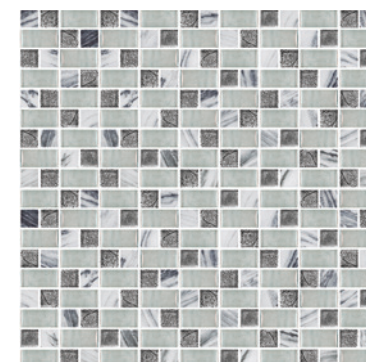

Old Tjikko Mosaic JS-532
300 x 300 mm