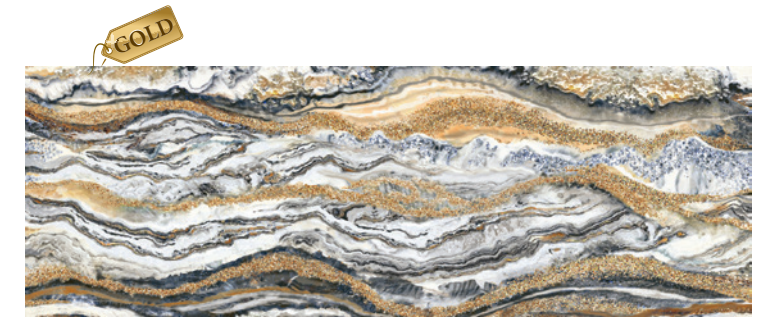

Gala Lusso Decor 2 / 700 x 242 mm