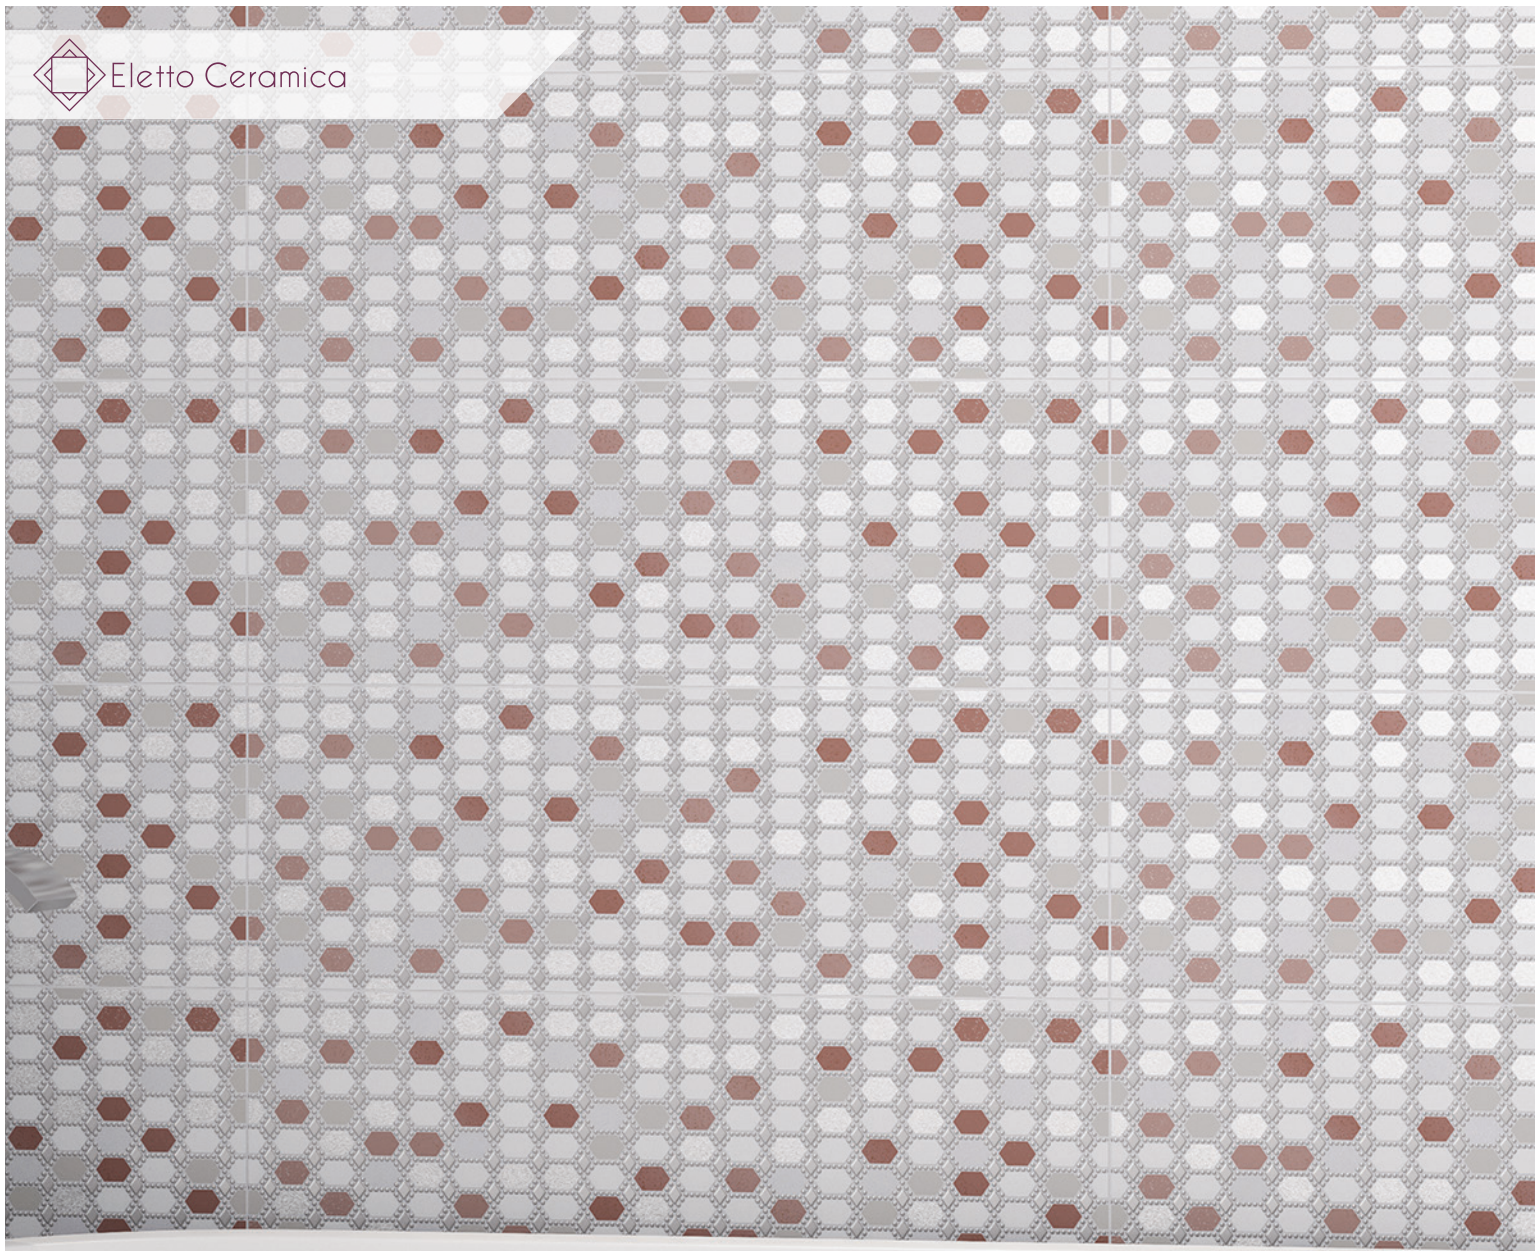

### SIZE AND ELEMENTS

tile: 700 x 242 mm

border: 700 x 12 mm

700 x 22 mm

floor: 420 x 420 mm