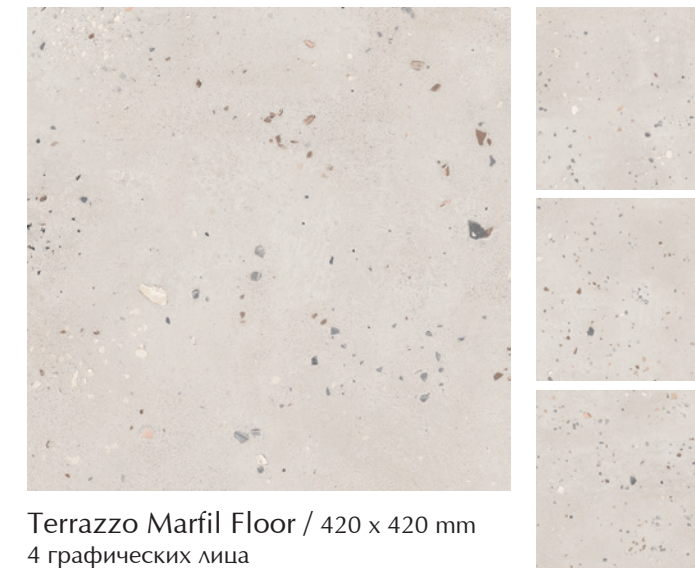

## TERRAZZO MARFIL

Terrazzo Marfil Chloe Decor / 709 x 251 mm

Terrazzo Marfil Crystal Decor / 709 x 251 mm

Terrazzo Marfil / 709 x 251 mm / 5 графических лиц

Silver Metal Border / 709 x 12 mm / 709 x 22 mm