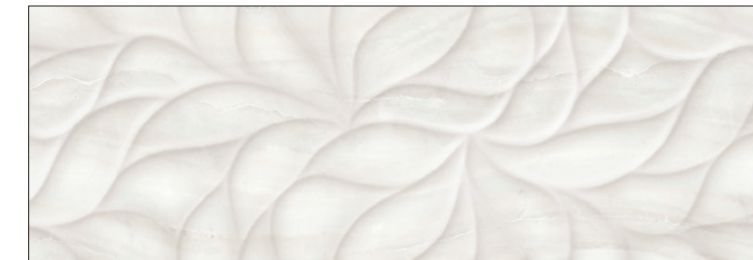

# GALA

Gala Struttura Decor / 700 x 242 mm  
5 графических лиц

Gala / 700 x 242 mm / 5 графических лиц

Silver Metal Border / 700 x 12 mm / 700 x 22 mm

Gold Metal Border / 700 x 12 mm

Gala Struttura / 700 x 242 mm  
5 графических лиц