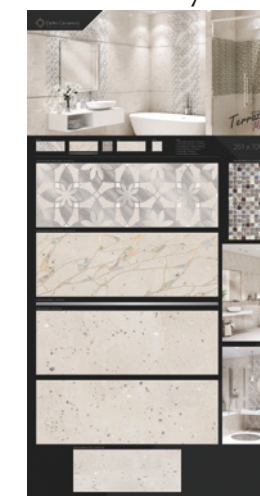

МЕРЧЕНДАЙЗИНГ

Выклейка плитки на тех.панели размером 1010x1920 мм

Malwiya