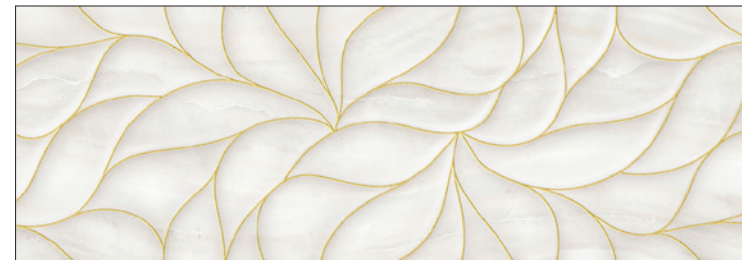

GALA

Gala Struttura Decor / 700 x 242 mm
5 графических лиц