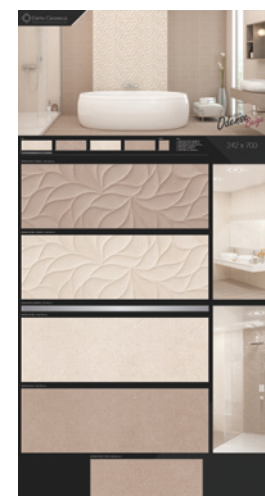

# МЕРЧЕНДАЙЗИНГ

Выклейка плитки на тех.панели размером 1010x1920 мм

Bianco Covelano

Bianco Covelano

Calacatta

Calacatta

Malwiya

Malwiya