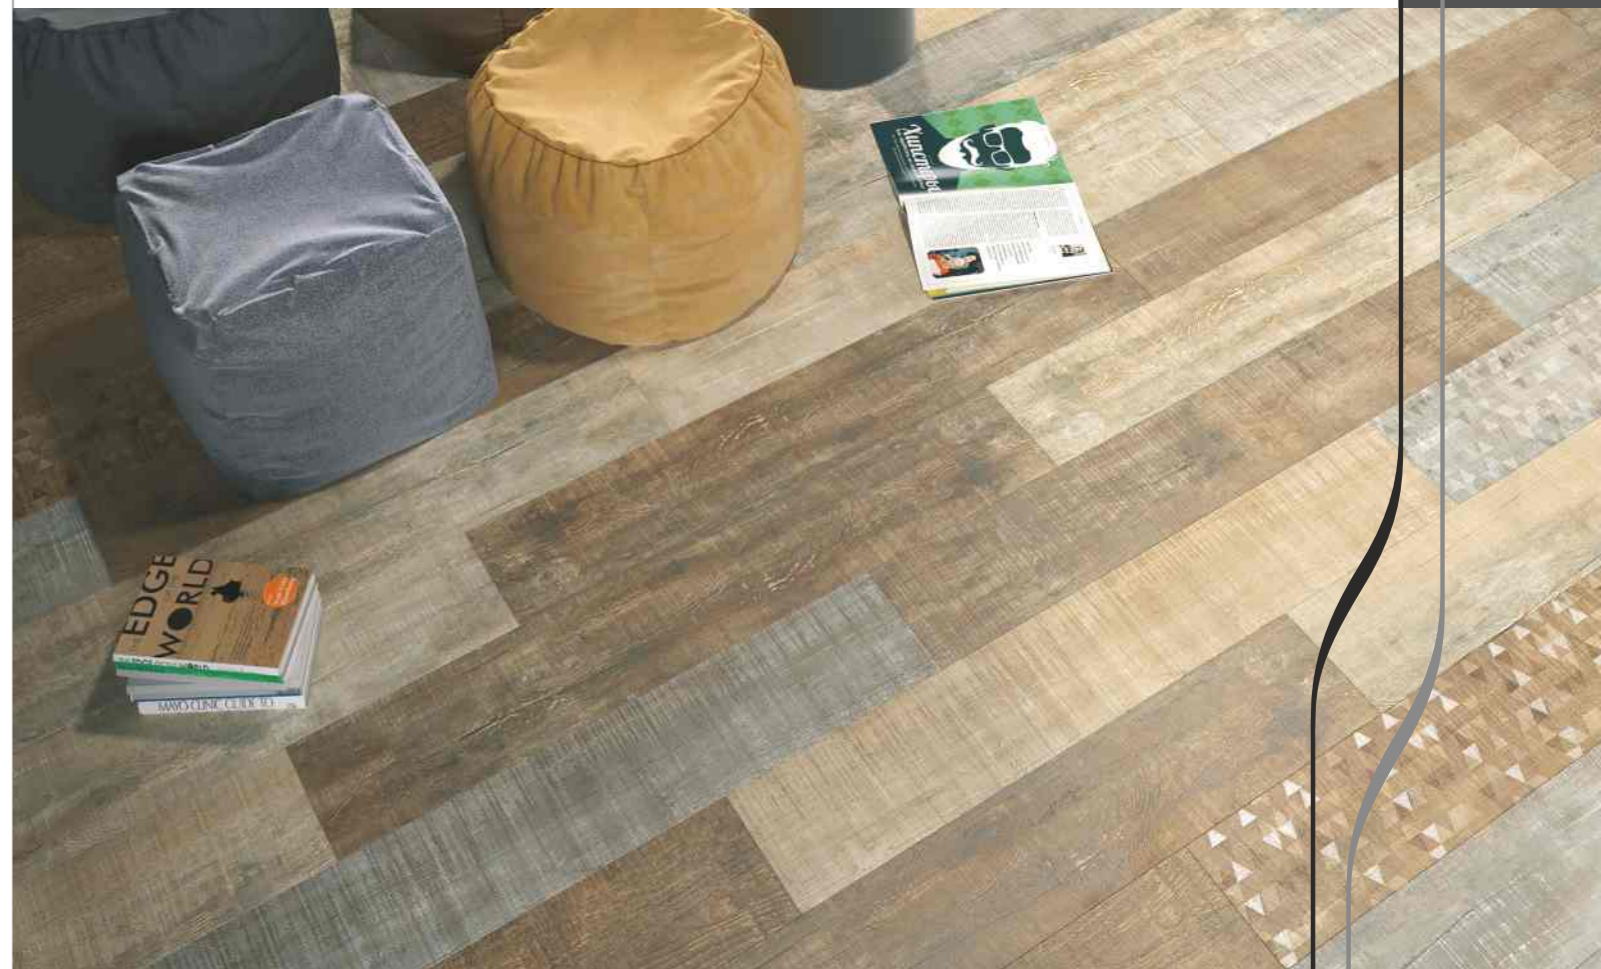

4 лица

ГАБРИЭЛЛА Черный / GABRIELLA Black 1200x600 - MR / 600x600 - MR

4 лица

IDALGO

IDALGO HOME

Текстура «ДЕРЕВО/WOOD»

ЭТНО ВУД / ETHNO WOOD NEW	___	50
ВУД КЛАССИК / WOOD CLASSIC	___	52
ВУД ЭГО / WOOD EGO	_____	56
ВИКТОРИЯ / VICTORIA	_____	60