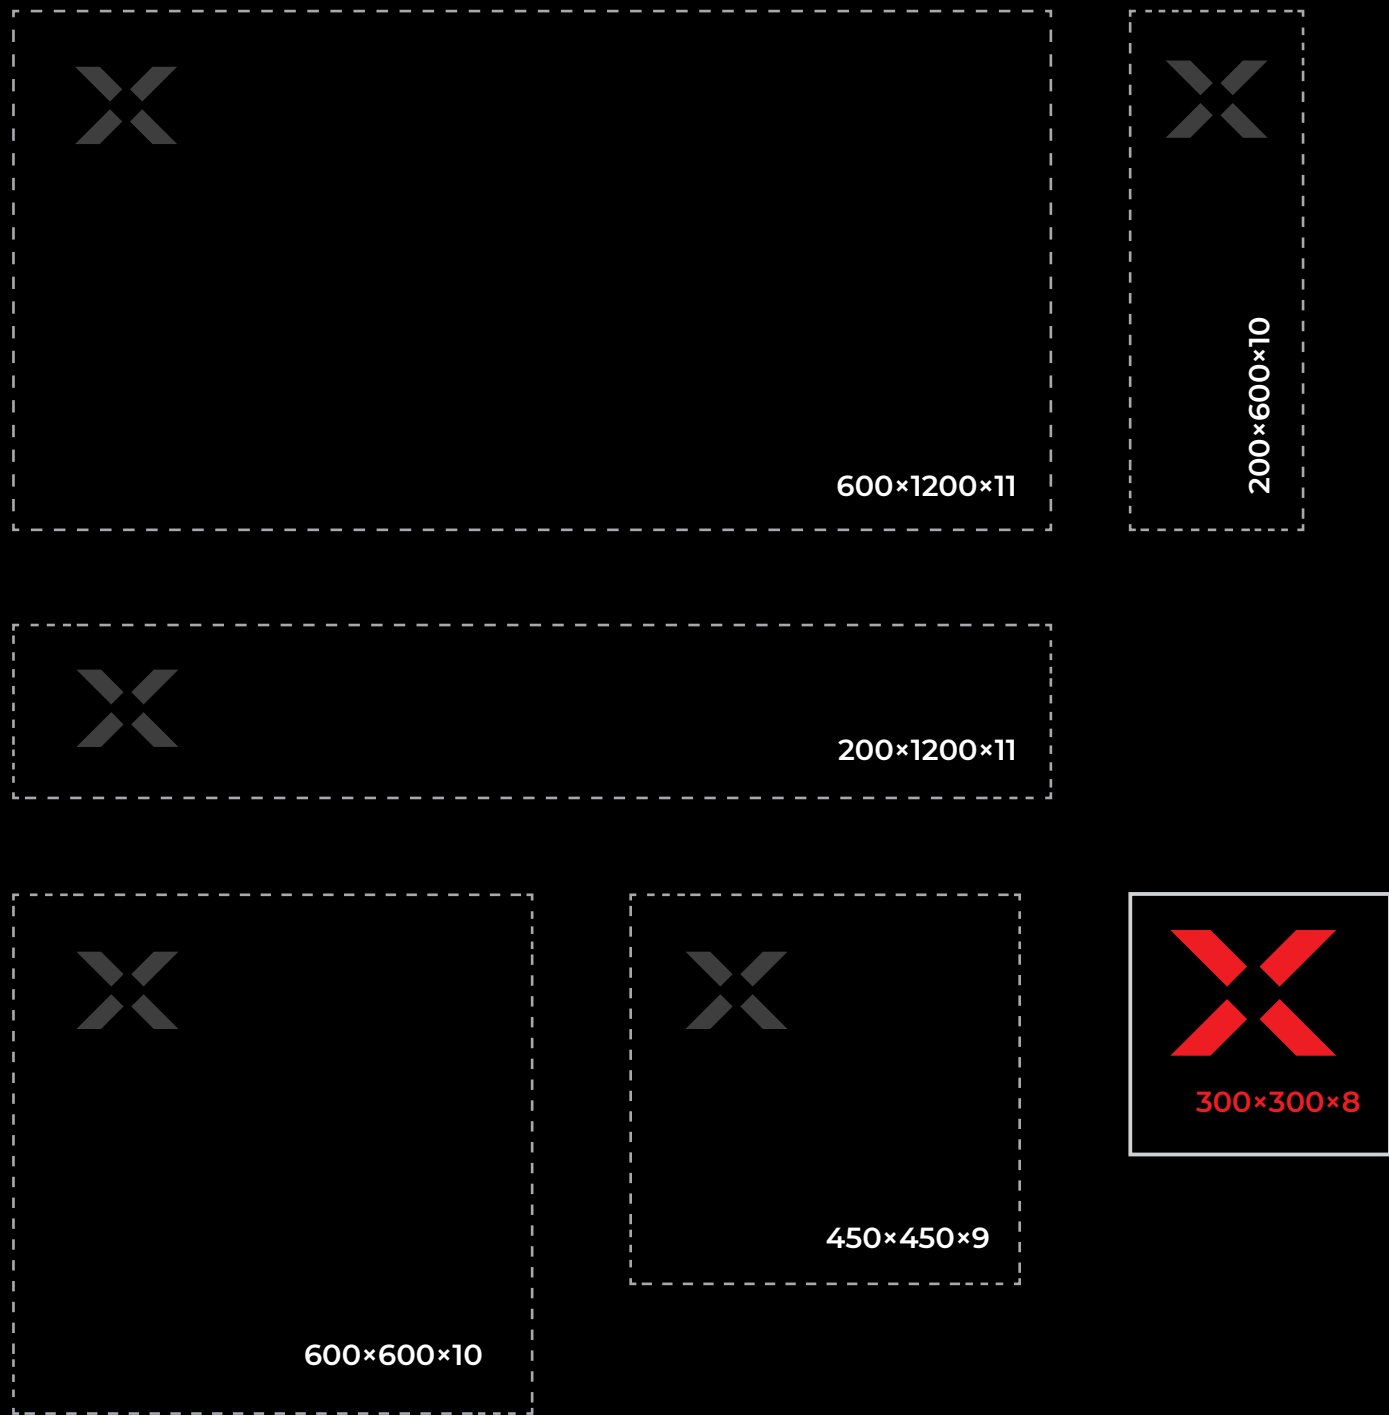

УТАН

115

450x450 мм

VENETO

VENETO бежевый
■ 450x450x9 мм

VENETO коричневый
■ 450x450x9 мм

РАЗМЕР ПЛИТКИ	В КОРОБКЕ		В ПАЛLETTE		ВЕС БРУТТО, кг	
	шт.	м ²	коробок	м ²	коробки	паллета
Плитка 450x450x9 мм	7	1,42	26	36,92	27,75	741,5