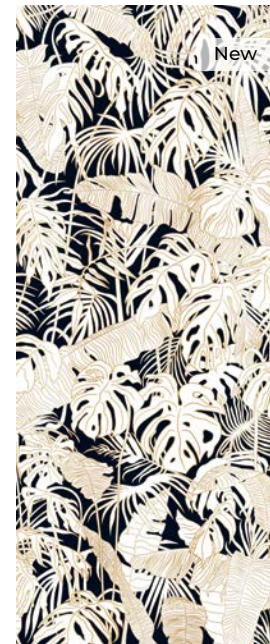

ОТТЕНОК Ivory  
Арт-панель, 1200x3000

ОТТЕНОК Black Ivory  
Арт-панель, 1200x3000

Артикул: A-12.1.1

Артикул: A-12.1.2

Артикул: A-12.2.1

Артикул: A-12.2.2

Применение в интерьере арт-панелей Foliage в оттенках Ivory и Black Ivory в интерьере спальни