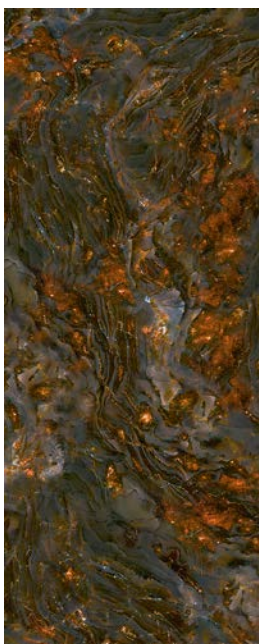

ОТТЕНОК Amber

Арт-панель, 1200x3000

Артикул: NT-24.1.1