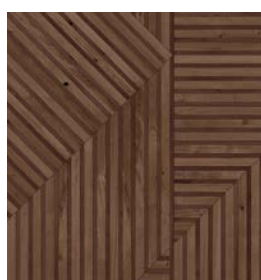

ОТТЕНОК **Rhythm Greige**. Арт-панель, 1200x3000

Артикул: MG-3.6.1

Артикул: MG-3.6.2

Артикул: MG-3.6.3

Артикул: MG-3.6.4

ОТТЕНОК **Greige**  
1200x3000

Другие оттенки:

Артикул: MG-3.5.1