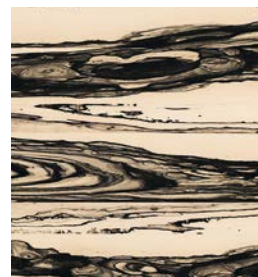

Powder
Арт: NT-18.2.1– NT-18.2.3