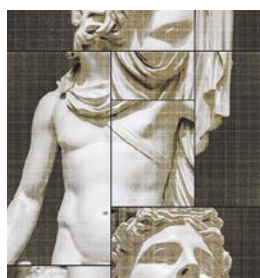

Dark
Артикул: A-2.3.3