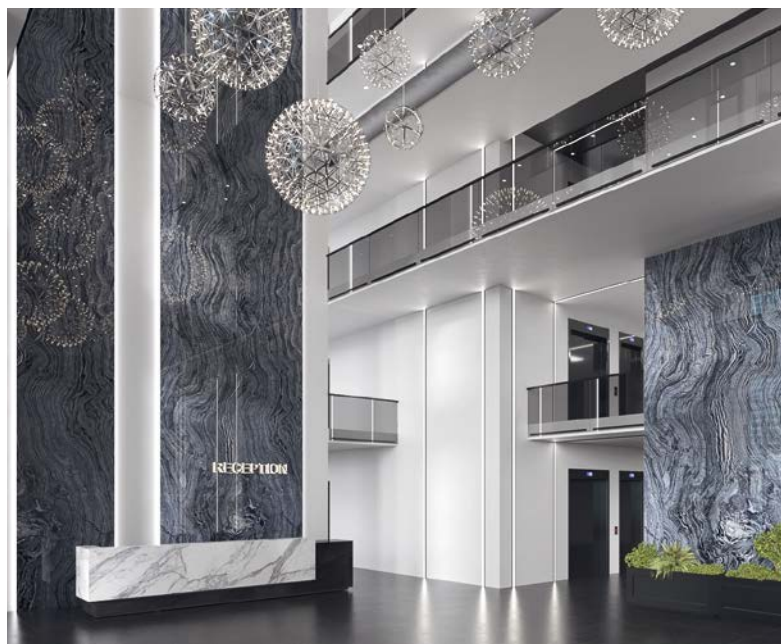

ОТТЕНОК **Storm**. Арт-панель, 1200x3000

Артикул: NT-32.2.1

Артикул: NT-32.2.2

Артикул: NT-32.2.3

Артикул: NT-32.2.4

Артикул: NT-32.2.5

Артикул: NT-32.2.6

Применение Sirius Storm в интерьере бизнес-центра