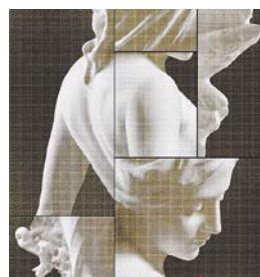

Dark
Артикул: A-2.3.4