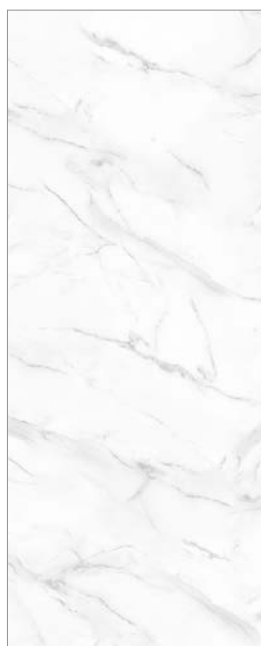

Артикул: NT-4.4.2