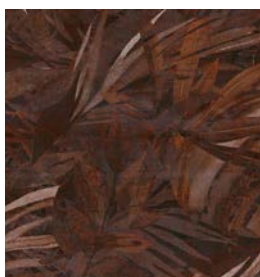

Другие оттенки:

Chocolate
Rusty: A-1.4.1, A-1.4.2
Gobelin: A-1.12.1, A-1.12.2