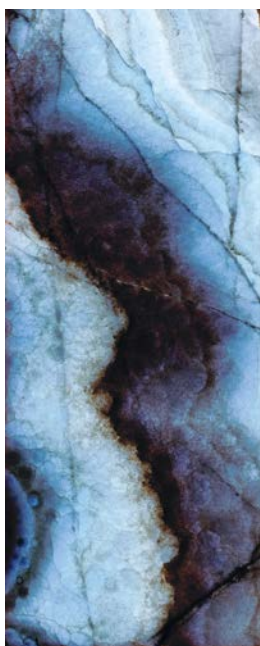

ОТТЕНОК **Blue Jade**
Арт-панель, 1200x3000

Артикул: NT-6.2.1 L

ОТТЕНОК **Grey Abstraction**
Арт-панель, 1200x3000

Возможные варианты изготовления:

* Рекомендуемый дизайн для использования с подсветкой. Обращаем внимание, что любой дизайн из данного каталога может быть изготовлен в качестве световой панели.

** Изменение изображения, в том числе исполнение в отзеркаленном варианте, является нестандартным заказом. Уточняйте детали у менеджера

- Standart, матовый и глянцевый лак
- Световая арт-панель*
- Можно зеркально отразить любое изображение**