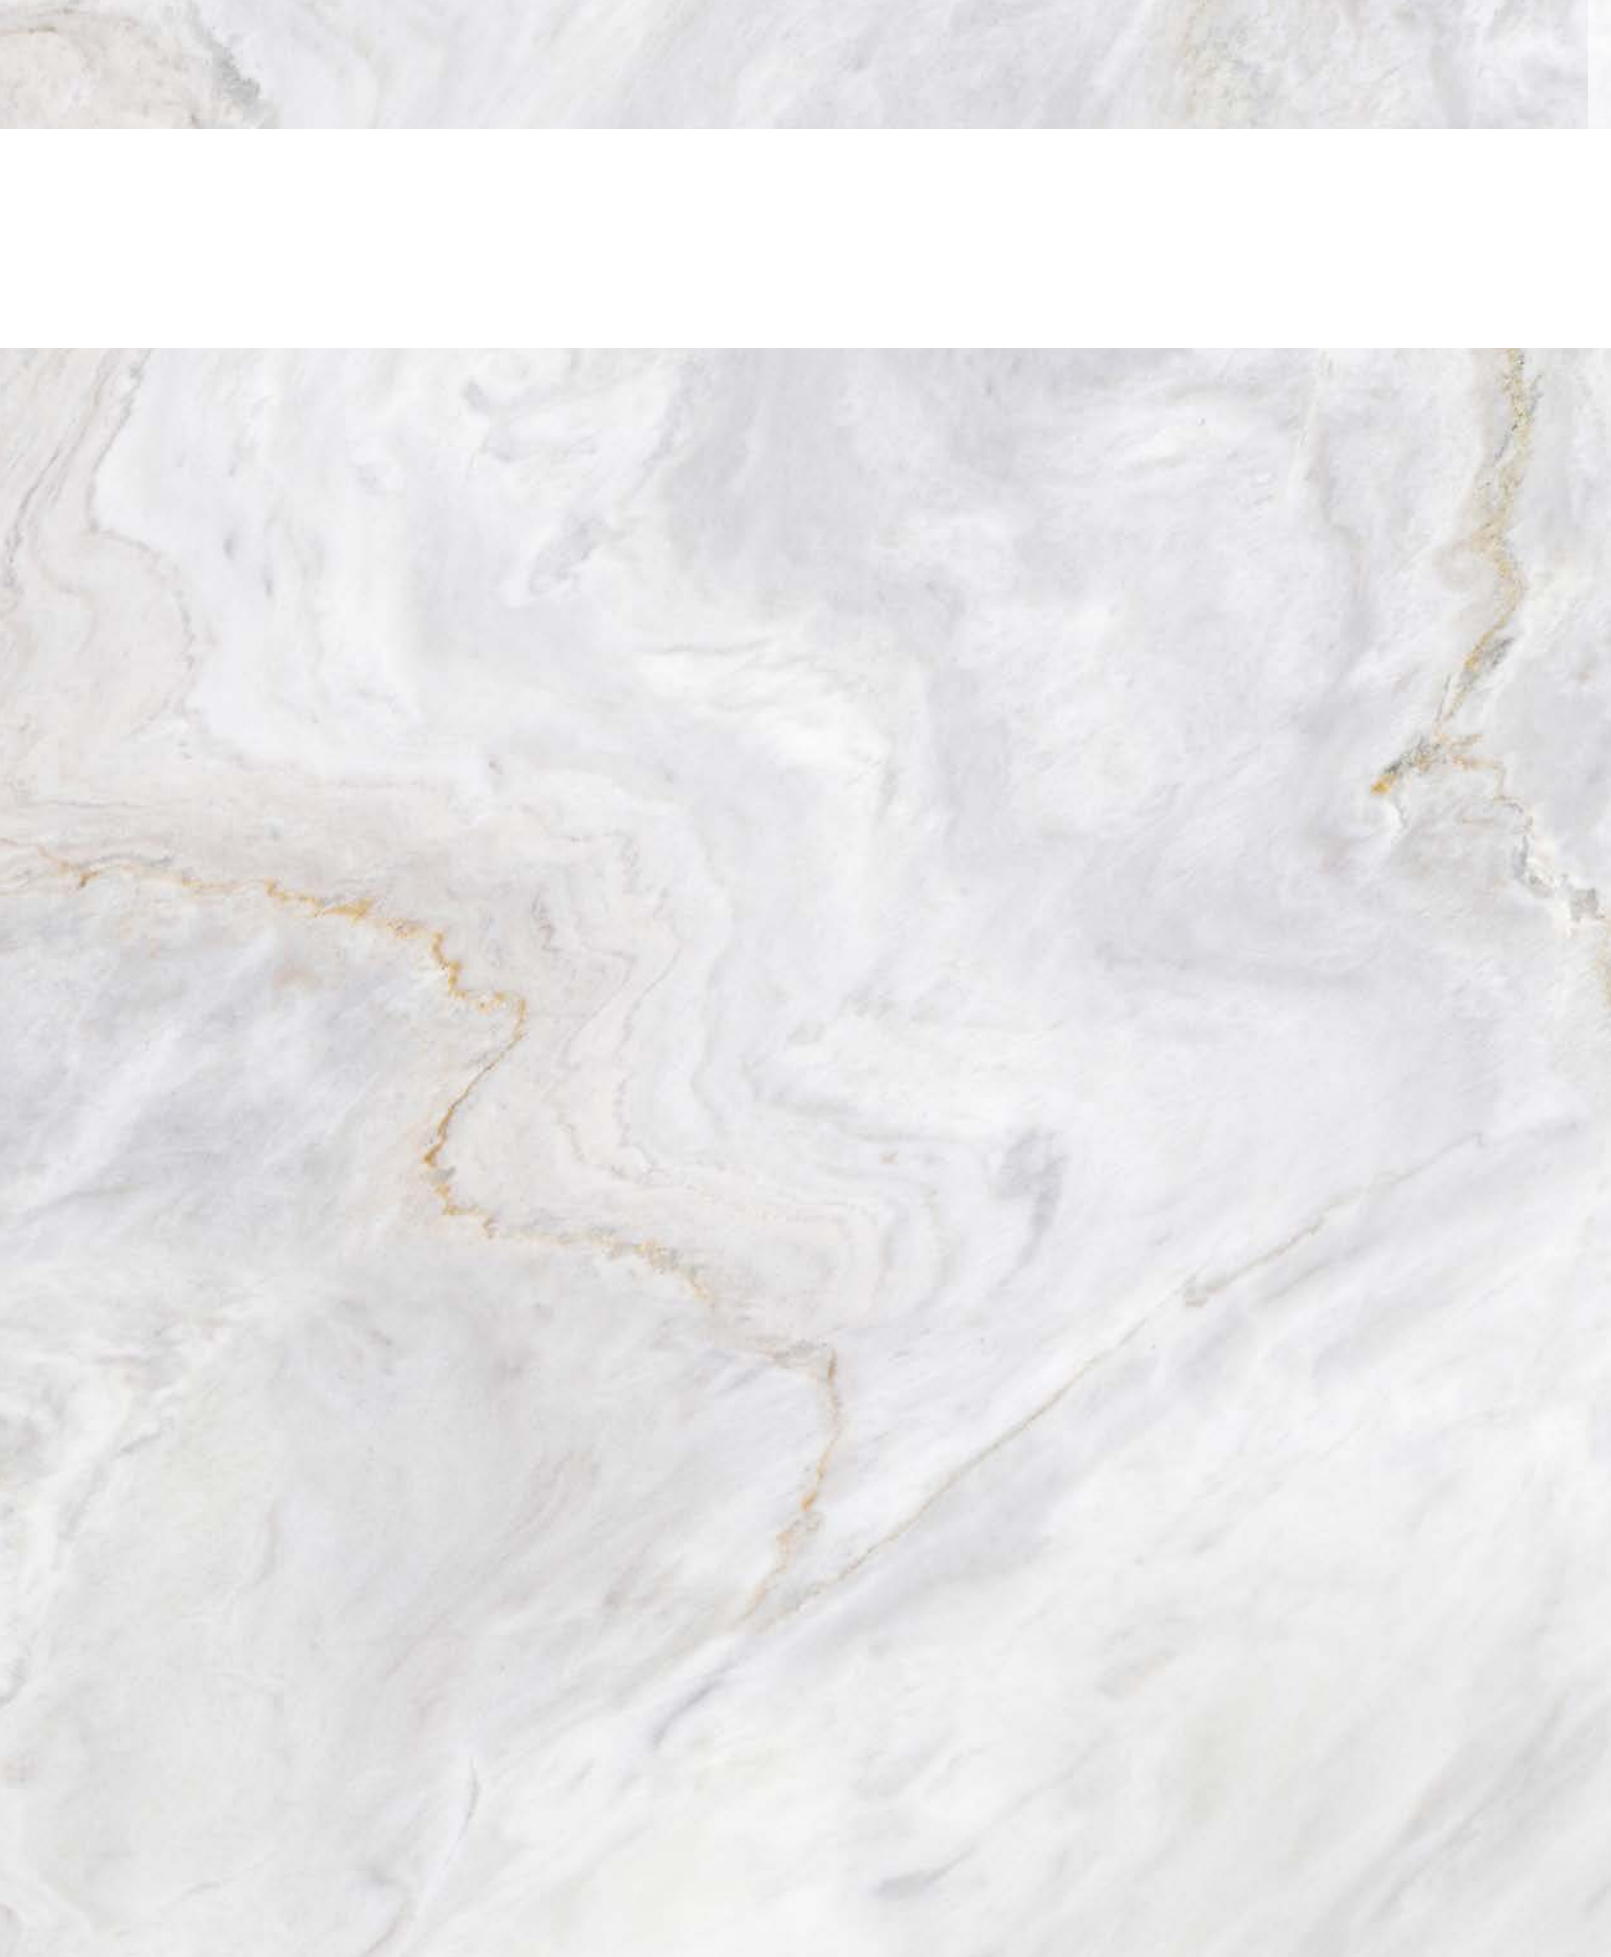

ООО "Эплайарт"

Шоу-рум: 192242, г. Санкт-Петербург, ул. Фучика, д. 9, ТЦ Кубатура, 1 этаж, секция 1.73, салон "КЕРАМИР"
Шоу-рум: 108811, г. Москва, п. Московский, Киевское шоссе, 22-й км, домовлад. 4, стр. 2
Шоу-рум: 117292, г. Москва, Нахимовский пр., д. 50
Шоу-рум: 454080, г. Челябинск, ул. Лесопарковая, д. 7
Офис: 198320, г. Санкт-Петербург, г. Красное Село, ул. Свободы, д. 50, корп. 3, лит. Б
Тел: +7 (812) 339-63-43
E-mail: zakaz@applyart.ru
www.alumoart.ru