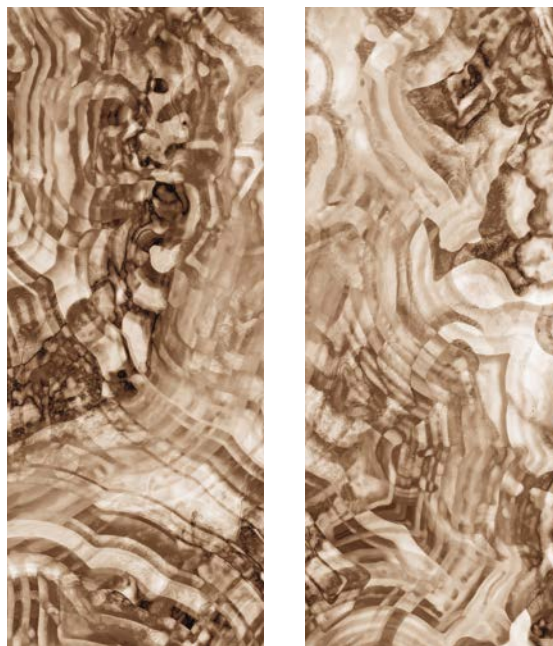

 Standart, матовый и глянцевый лак

 Световая арт-панель\*

 Можно зеркально отразить любое изображение\*\*

ОТТЕНОК **Barrier Reef**  
Арт-панель, 1200x3000

Артикул: Ab-2.1.1

Артикул: Ab-2.1.2

ОТТЕНОК **Arabian Sea**  
Арт-панель, 1200x3000