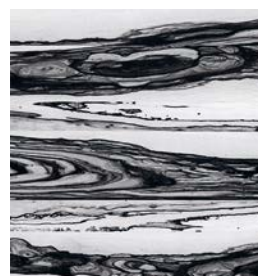

Ink
Арт: NT-18.3.1– NT-18.3.3