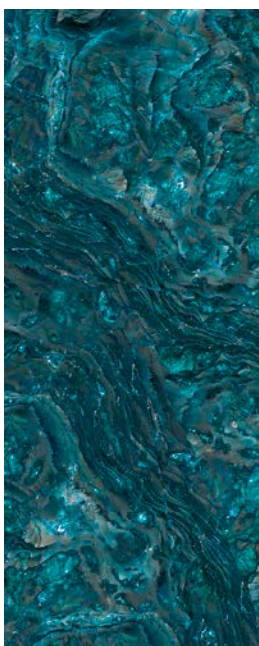

ОТТЕНОК Emerald

Арт-панель, 1200x3000

Артикул: NT-27.1.1