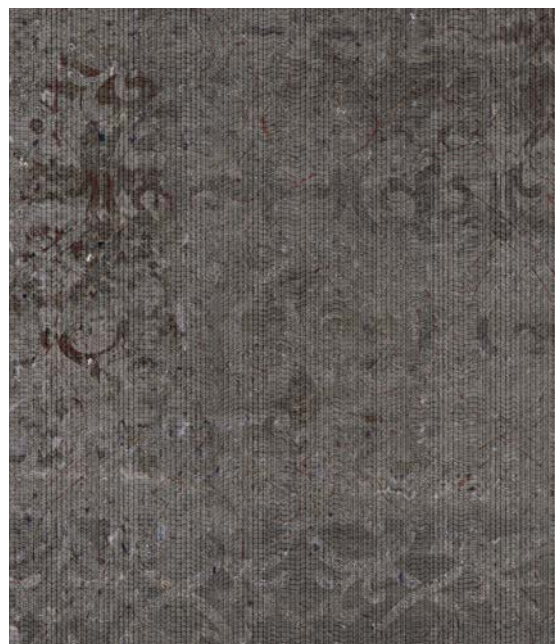

Фрагмент текстуры, оттенок Ash