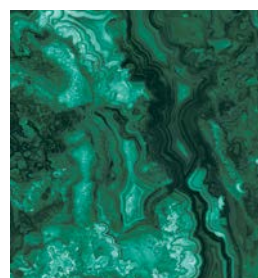

Malachite. Арт: NT-33.3.1L,
NT-33.3.2R, NT-33.3.3

Применение Agat Charm Ruby в интерьере ресторана