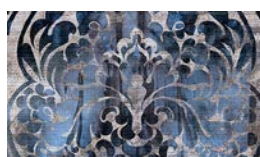

Ice Blue
Арт: Ab-4.1.1, Ab-4.1.2

Дамасский узор – один из самых известных растительных орнаментов. Дамаск представляет собой вертикальные ряды симметричного цветочного рисунка, составленного из плавных витиеватых линий.

В классических интерьерах этот орнамент может покрывать все стены. В современном дизайне его обычно используют для акцентирования.

Применение Damascus Latte в интерьере спальни