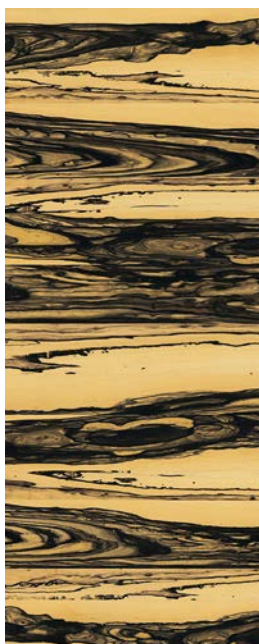

Артикул: NT-18.1.2