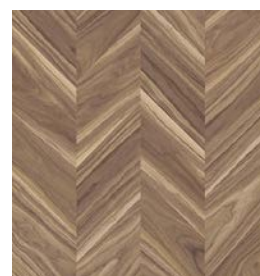

American Walnut
Cappuccino. Арт: CG-3.2.2

ОТТЕНОК **Olive Cinnamon**
Арт-панель, 1200x3000