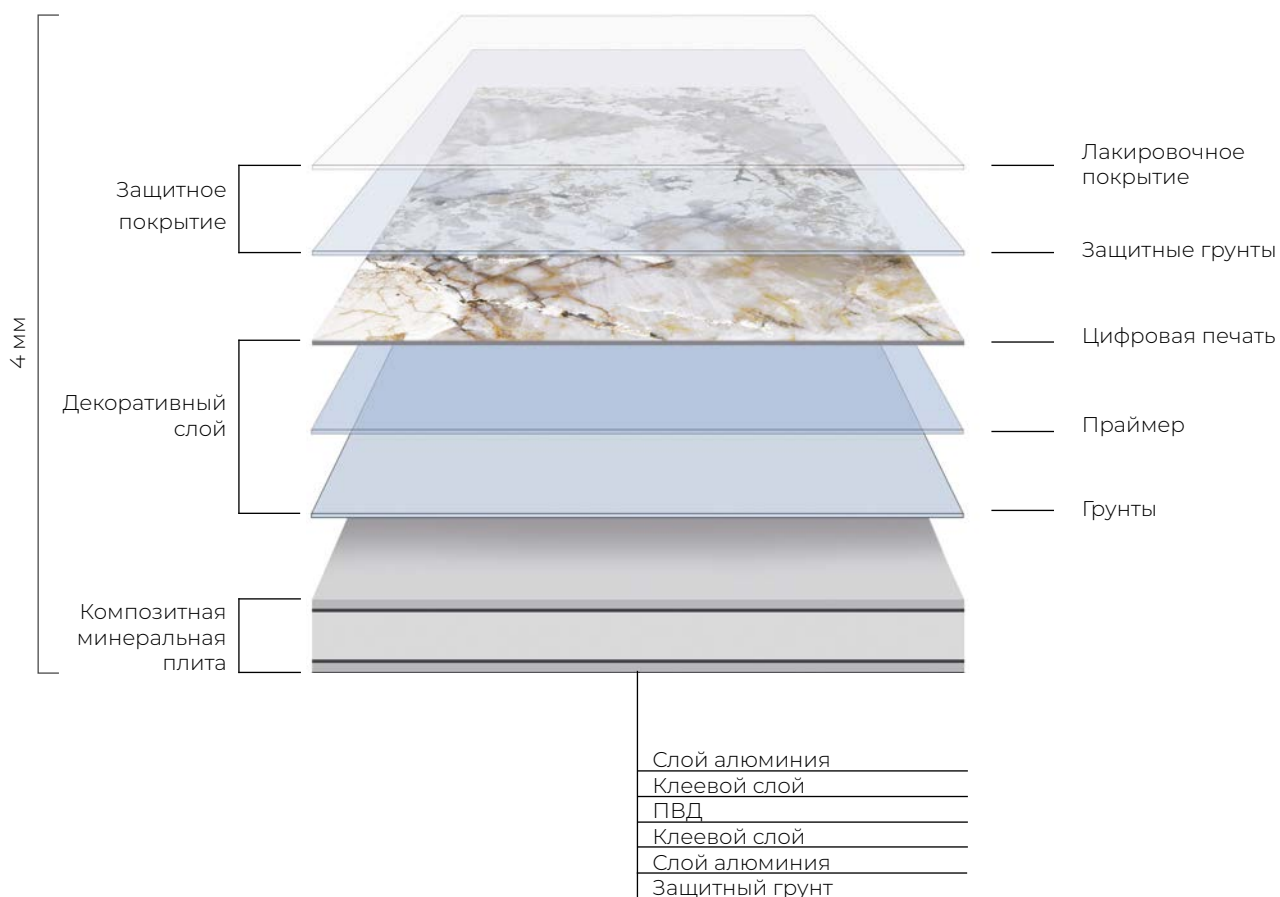

АРТ-ПАНЕЛИ ALUMOART

Интерьерные арт-панели AlumoArt – инновационный листовой материал крупного формата, который представляет собой композитную плиту с нанесенным на нее декоративным слоем и защитным покрытием.

Защитное покрытие Uvilux PR-system – собственная технологическая разработка компании. Это многослойная система, имеющая до 9 защитных и декоративных слоев, которые обеспечивают стойкость цвета и прочность поверхности, стойкость к внешнему воздействию.

Арт-панели изготавливаются на современном высокоточном оборудовании. При производстве используются только экологически безопасные материалы.

Дизайны арт-панелей – собственная разработка проектной группы AlumoArt. Текстуры высокого разрешения создаются с использованием новейших разработок в области цифрового графического дизайна. Благодаря повышенной четкости и детализации изображения (300 dpi), арт-панели визуально неотличимы от натуральных материалов даже при рассмотрении с близкого расстояния.

СХЕМА АРТ-ПАНЕЛИ ALUMOART