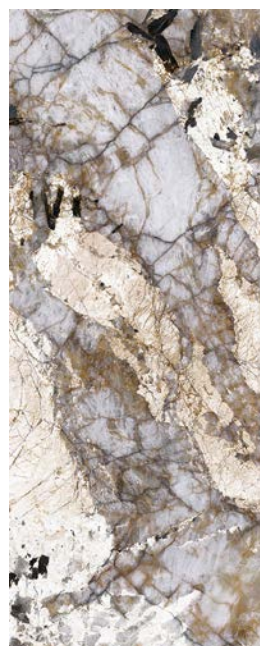

Артикул: NT-15.1.6

Возможные варианты изготовления:

* Рекомендуемый дизайн для использования с подсветкой. Обращаем внимание, что любой дизайн из данного каталога может быть изготовлен в качестве световой панели.

** Изменение изображения, в том числе исполнение в отзеркаленном варианте, является нестандартным заказом. Уточняйте детали у менеджера

- Standart, матовый и глянцевый лак
- Световая арт-панель*
- Tactilis, рельефная поверхность, матовый лак
- Можно зеркально отразить любое изображение**