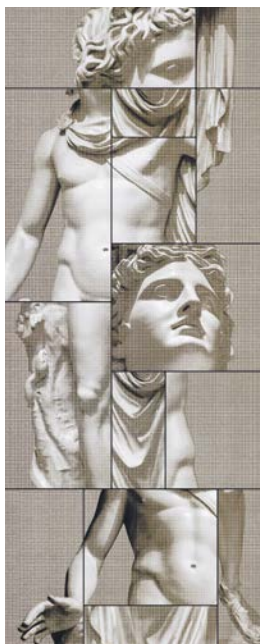

Артикул: A-2.1.3