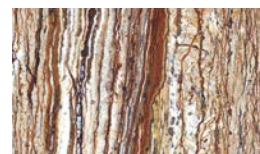

Terracotta
Арт: NT-1.6.1–NT-1.6.3