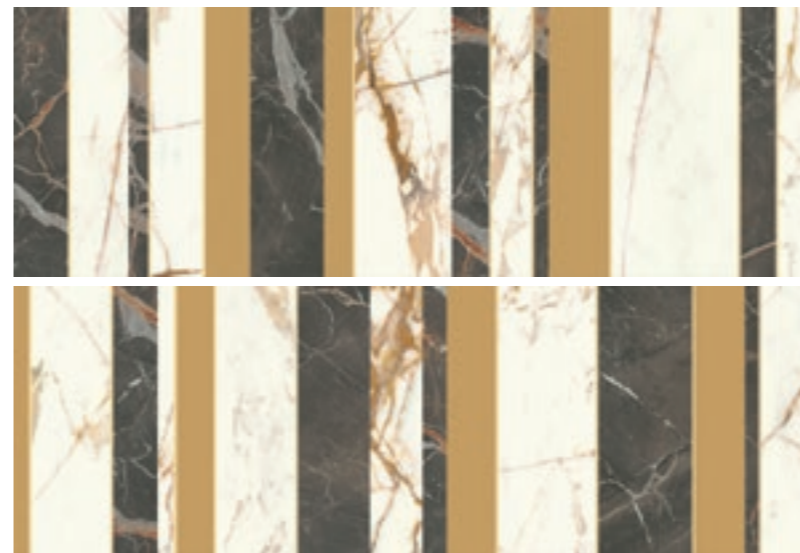

ВСТАВКА МИКС

Нат. - 25x75 см