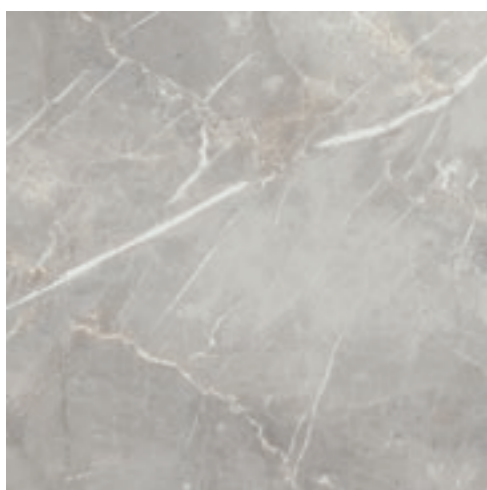

## ГЛАЗУРОВАННЫЙ КЕРАМОГРАНИТ

АУРЕЛИО

Шлиф. и Рет. - 45x45 см V3

МАРКО

Шлиф. и Рет. - 45x45 см V3

ТИБЕРИО

Шлиф. и Рет. - 45x45 см V3

ТИТО