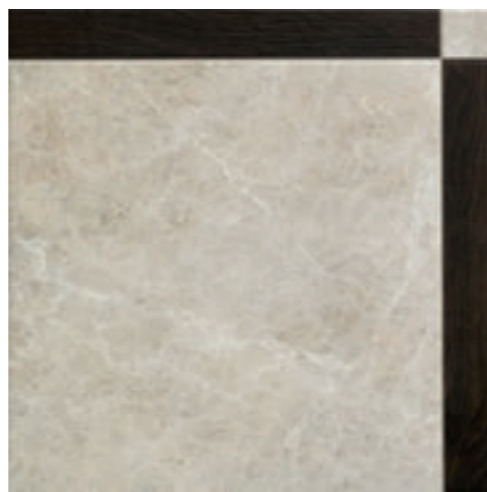

## ГЛАЗУРОВАННЫЙ КЕРАМОГРАНИТ

БЕЛЫЙ

Нат. - 45x45 см

PEI 2  
V2

БЕЖ

Нат. - 45x45 см

PEI 2  
V2

СЕРЫЙ