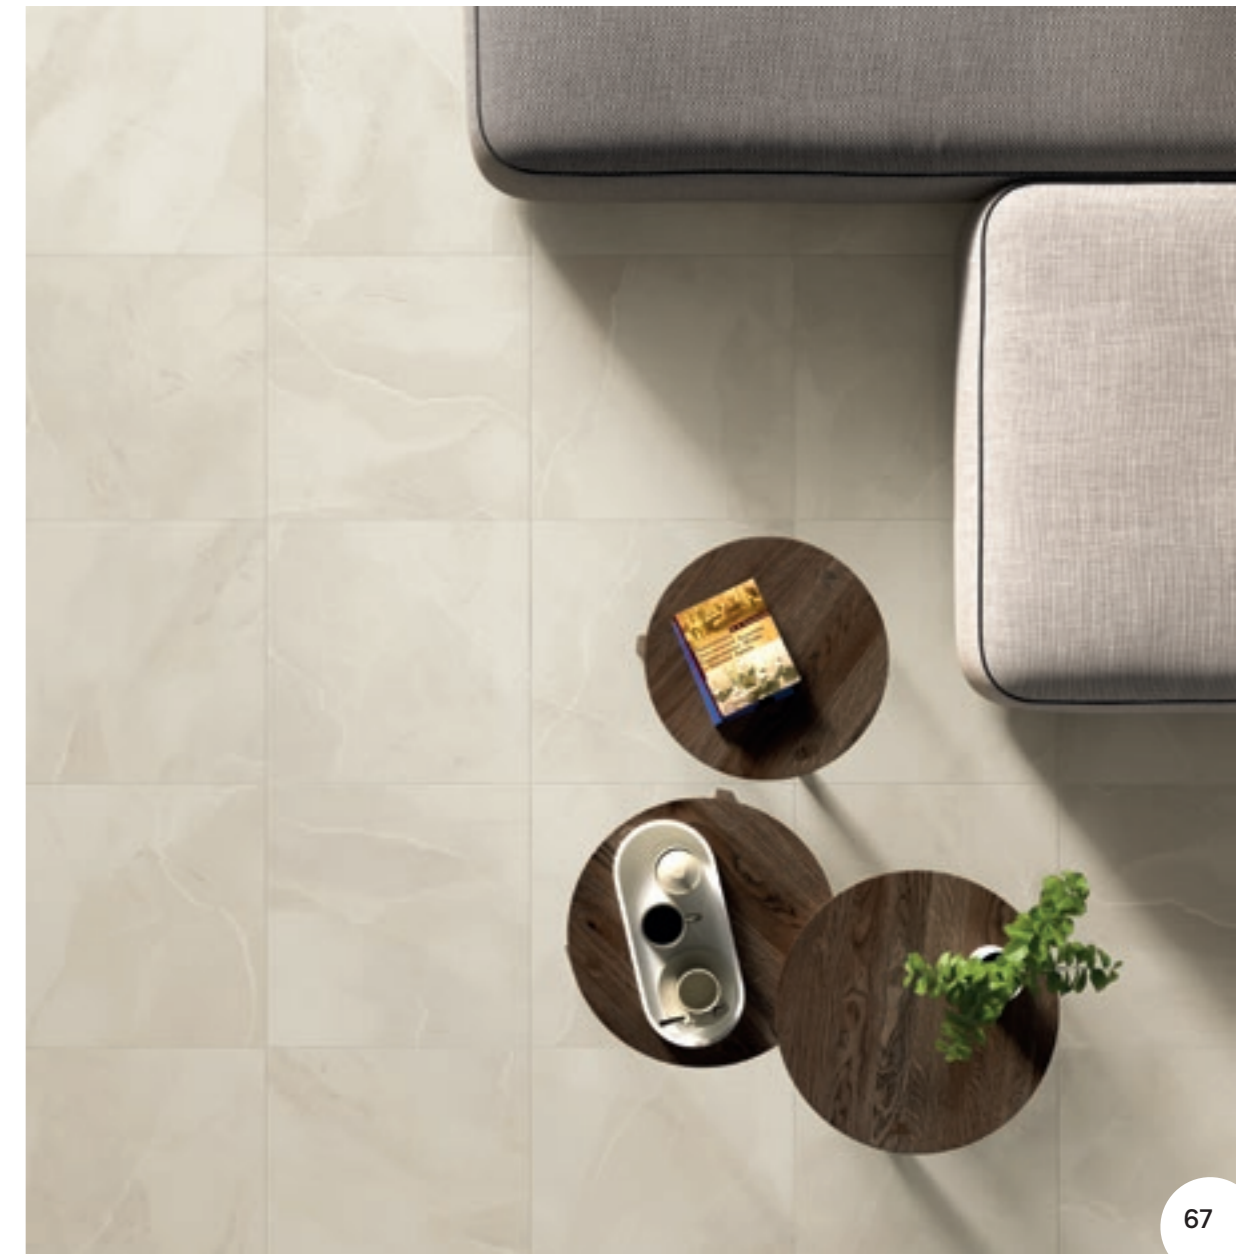

**КАПРИ
БЕЛЫЙ**

ШЛИФ. И РЕТ. - 45x45 см