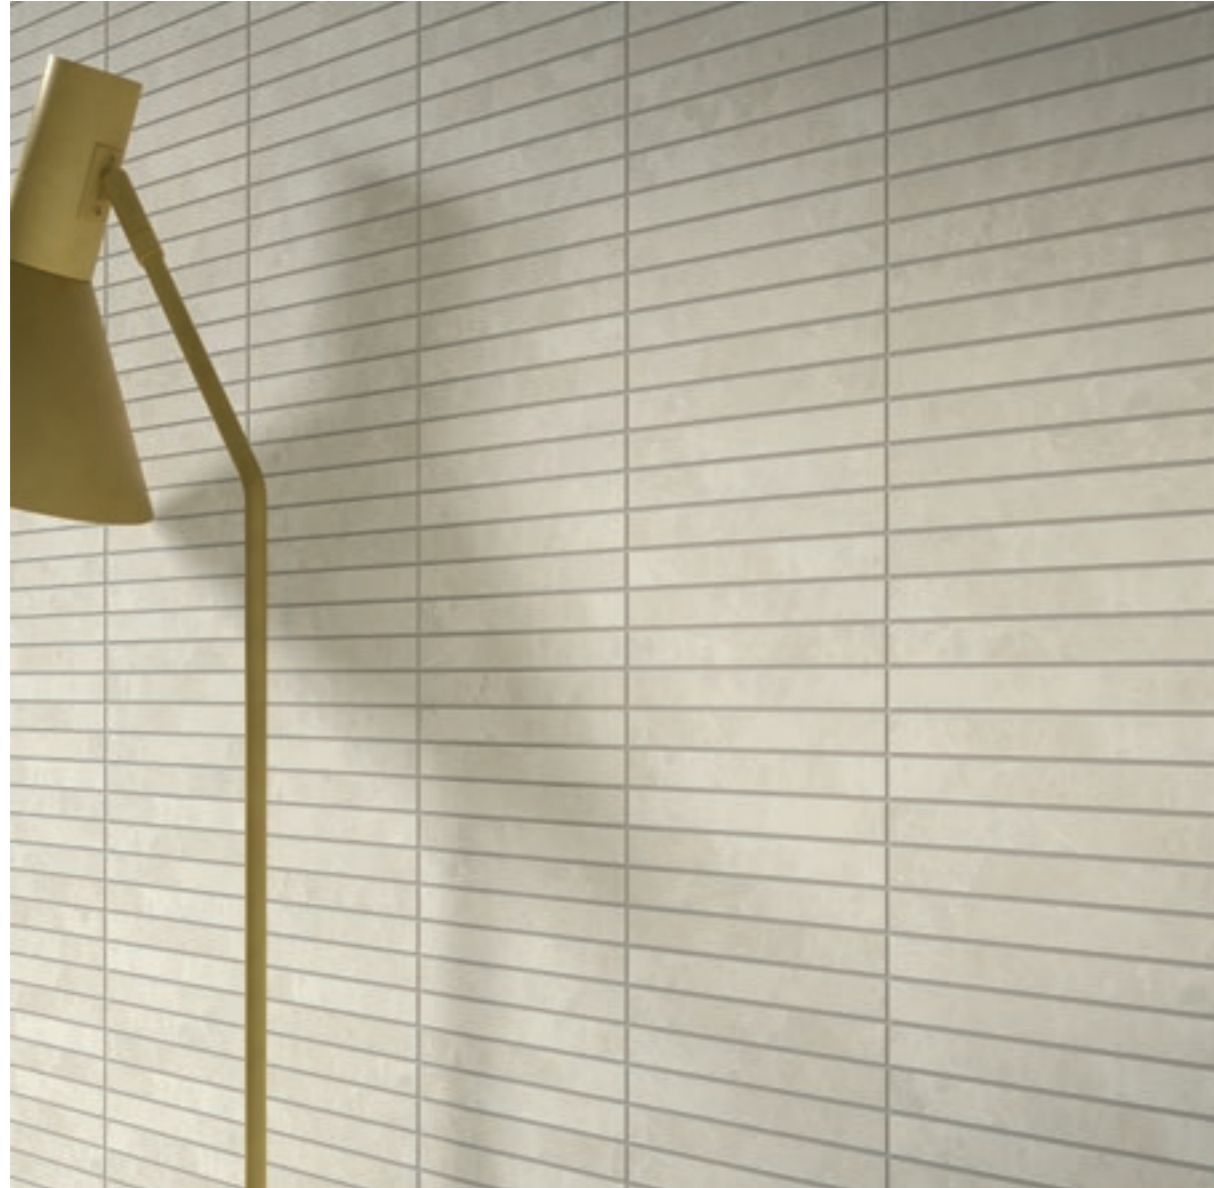

# ДА ВИНЧИ УАЙТ

НАТ. И РЕТ. - 60x60 см

**ДА ВИНЧИ  
УАЙТ**  
НАТ. И ПЕТ. - 60x60 см

**ДА ВИНЧИ  
УАЙТ**  
НАТ. И РЕТ. - 60x60 см

**ДА ВИНЧИ  
УАЙТ МОЗАИКА СТРИП**  
НАТ. И РЕТ. - 30x30 см

**ДА ВИНЧИ**  
**УАЙТ МОЗАЙКА СТРИП**  
НАТ. И РЕТ. - 30x30 см