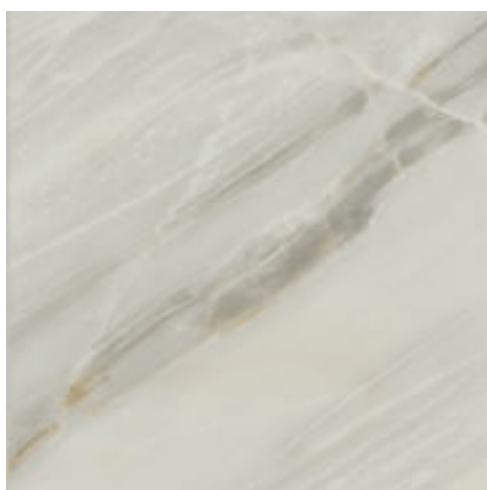

Шлиф. и Рет. - 45x45 см

PEI 5
V3