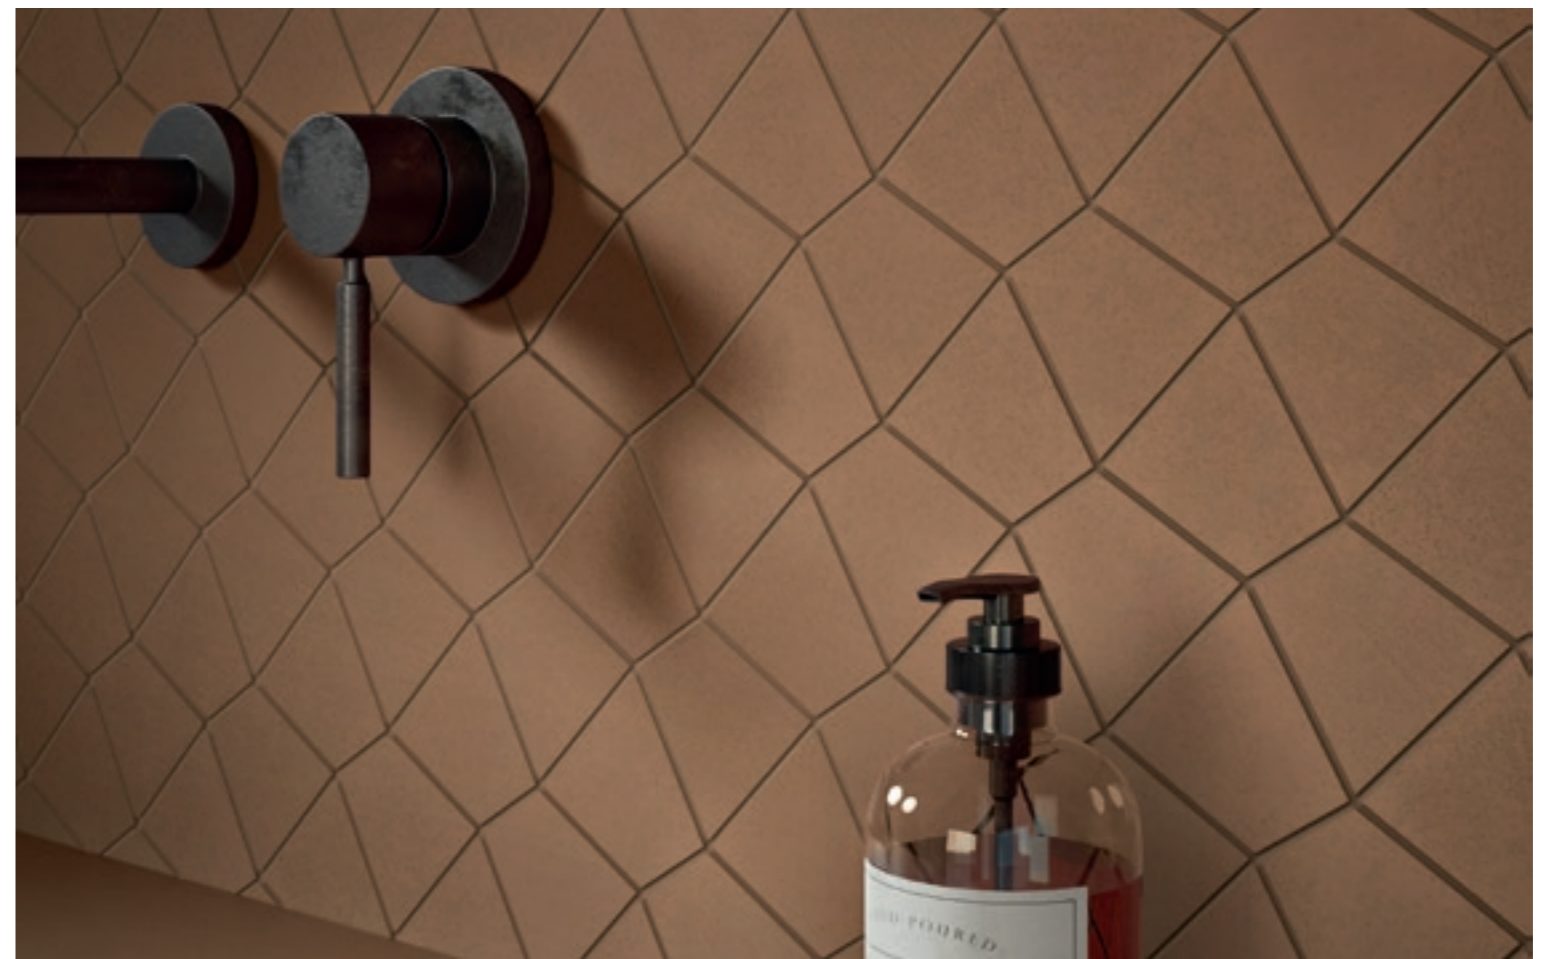

**ЛАЙФСТАЙЛ
ТЕРРА**
НАТ. И РЕТ. - 60x120 см