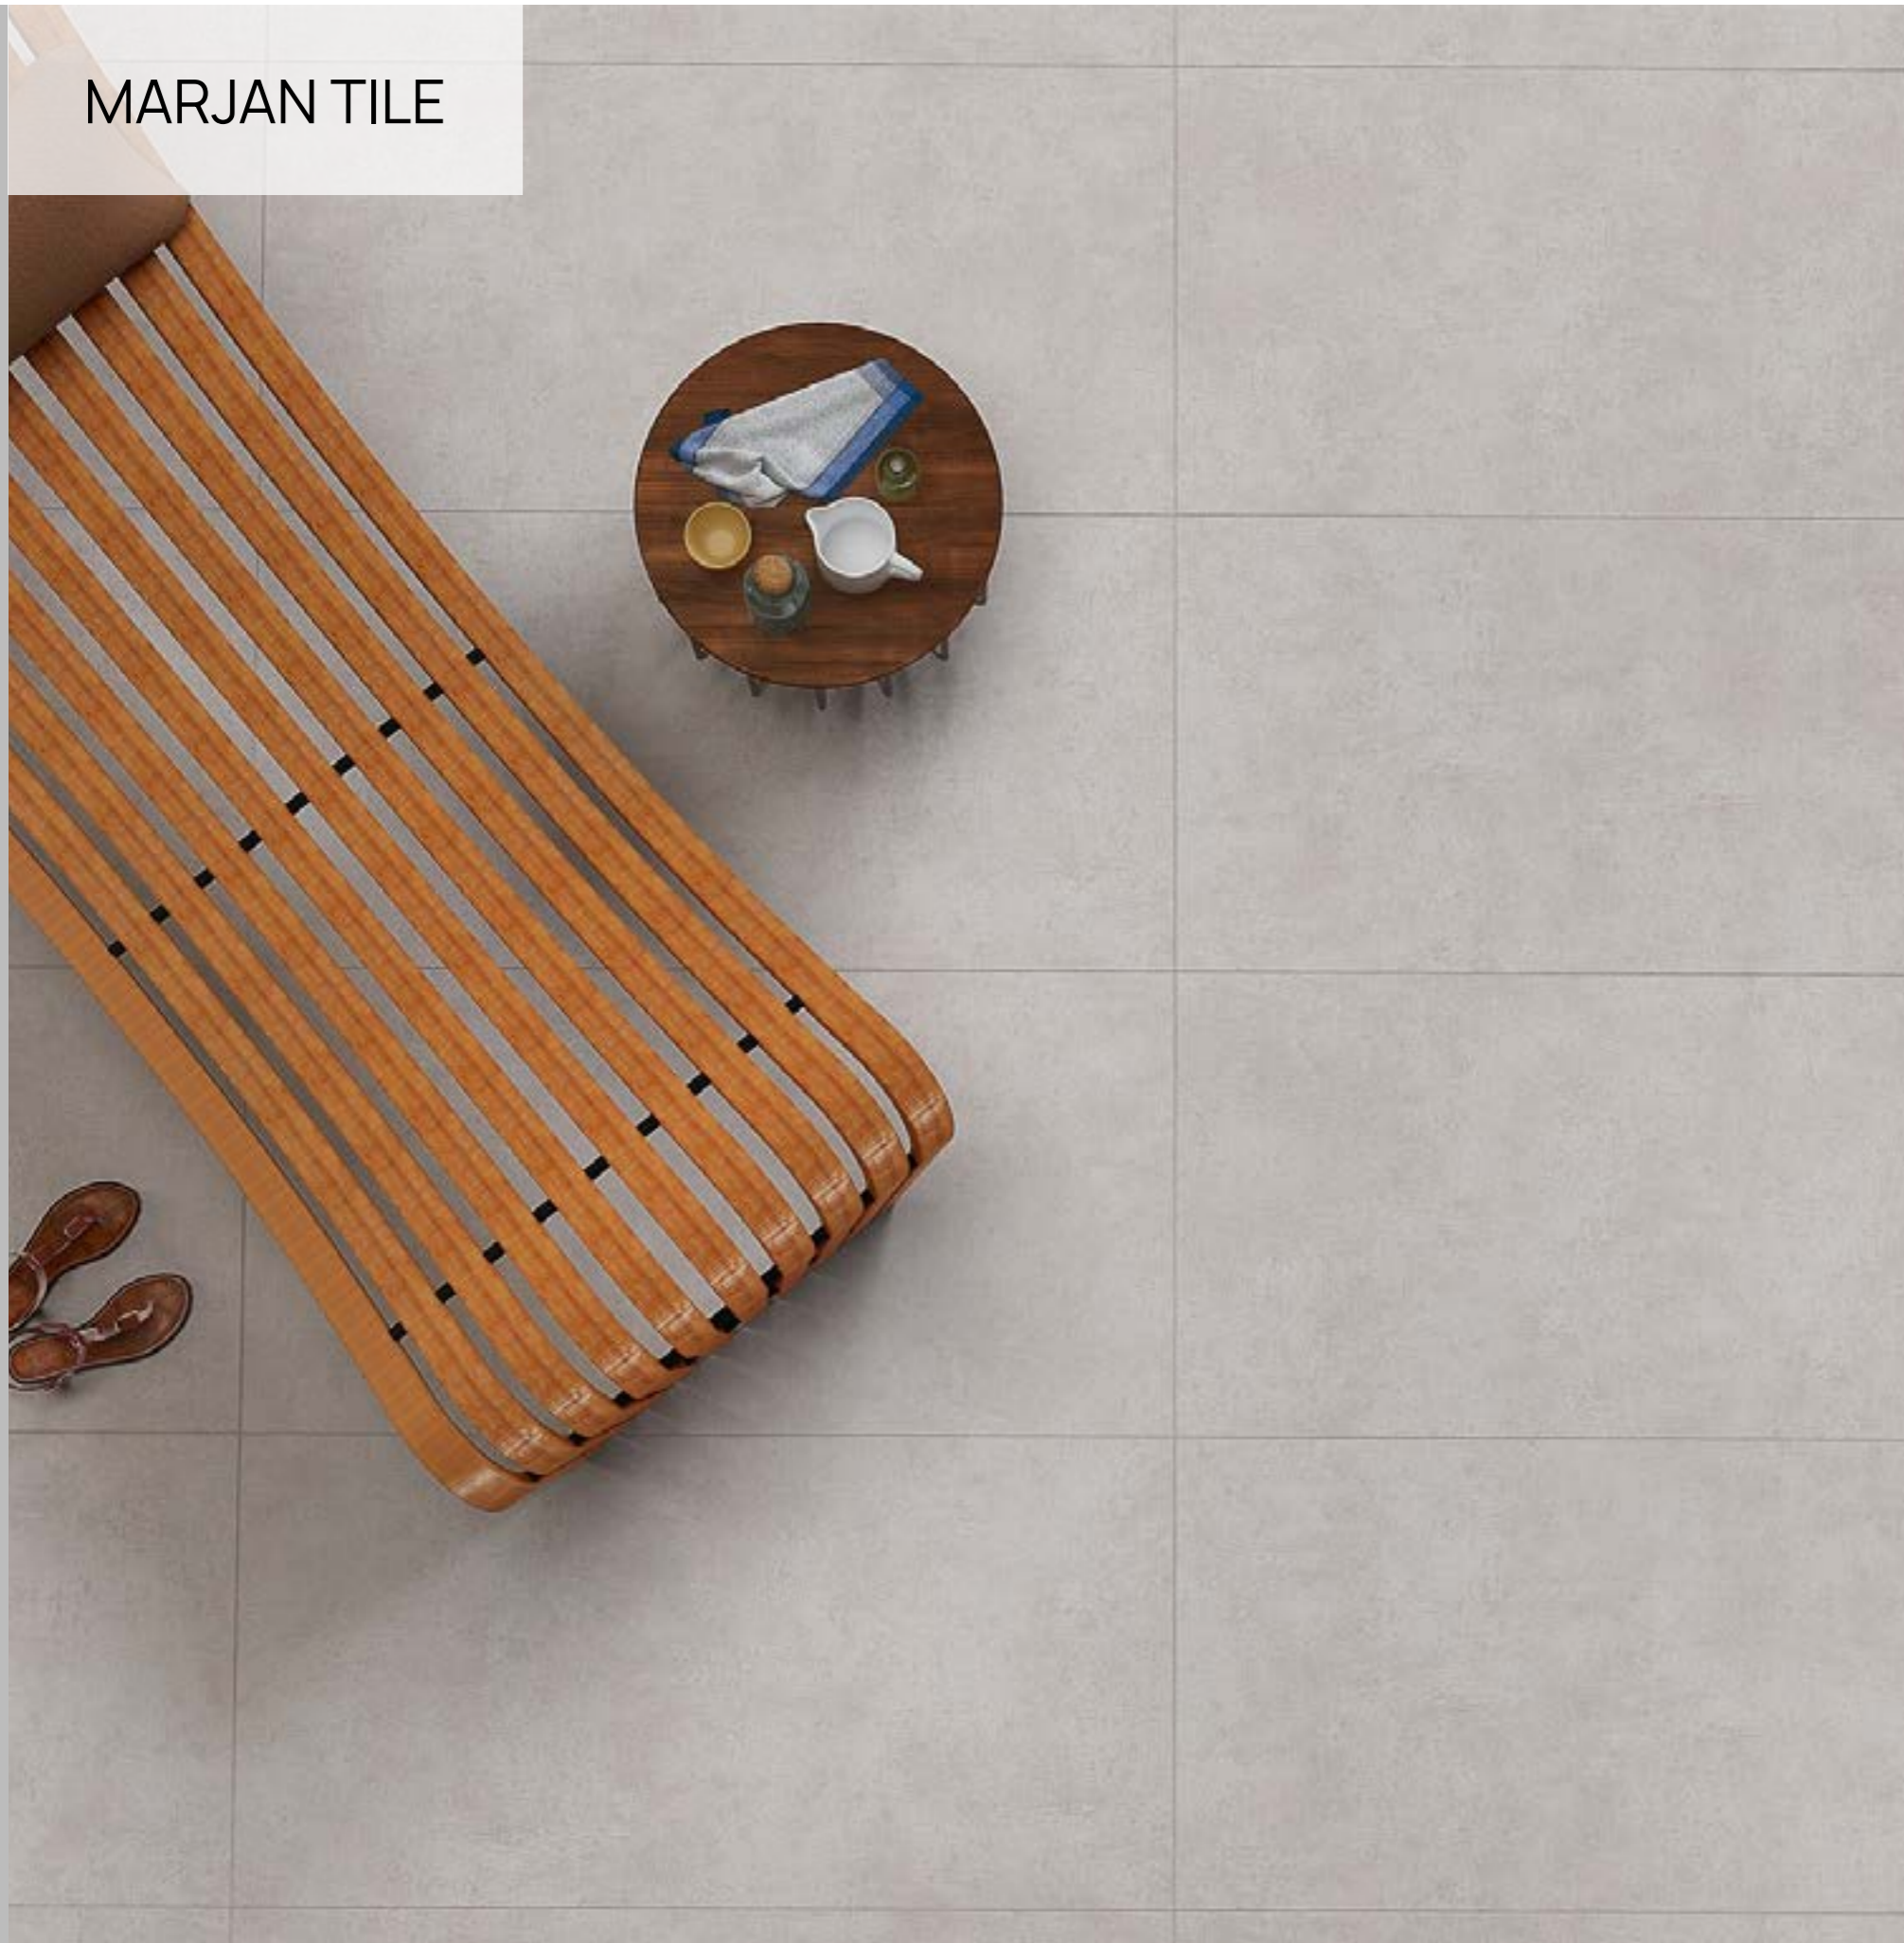

7720 Basalt Gray матовая
60x120

Пакинг:

11

2

1.44

36

46.08

MARJAN TILE