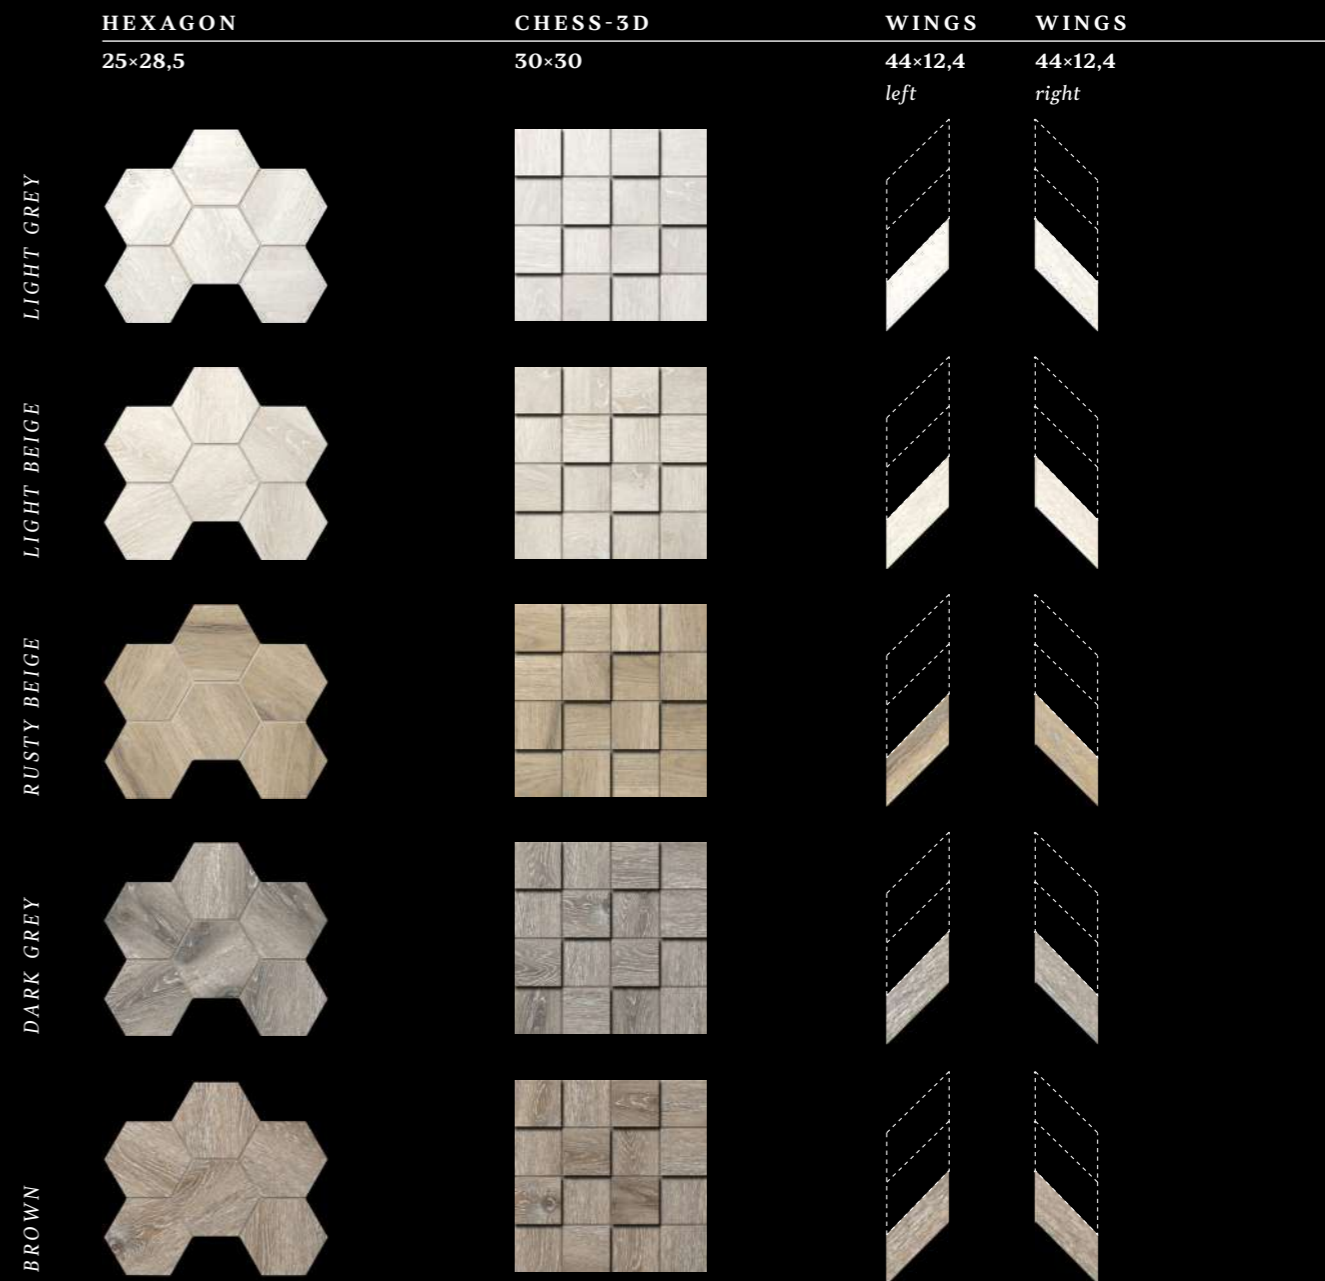

ДЕКОРЫ / DECORS

	HEXAGON	CHESS-3D
	25×28,5×1 см / 9,8×11,2×0,39 "	30×30×1 см / 12×12×0,39 "
ЦВЕТ / COLOR	SKU	SKU
поверхность / surface – неполированная / natural		
LIGHT GREY	MOSAIC/DA00_NS/25×28,5×10/HEXAGON	MOSAIC/DA00_NS/30×30×10/CHESS-3D/7,5×7,5
LIGHT BEIGE	MOSAIC/DA01_NS/25×28,5×10/HEXAGON	MOSAIC/DA01_NS/30×30×10/CHESS-3D/7,5×7,5
RUSTY BEIGE	MOSAIC/DA02_NS/25×28,5×10/HEXAGON	MOSAIC/DA02_NS/30×30×10/CHESS-3D/7,5×7,5
DARK GREY	MOSAIC/DA03_NS/25×28,5×10/HEXAGON	MOSAIC/DA03_NS/30×30×10/CHESS-3D/7,5×7,5
BROWN	MOSAIC/DA04_NS/25×28,5×10/HEXAGON	MOSAIC/DA04_NS/30×30×10/CHESS-3D/7,5×7,5

	WINGS ЛЕВЫЙ / WINGS LEFT	WINGS ПРАВЫЙ / WINGS RIGHT
	44×12,4×1 см / 17×5×0,39 "	44×12,4×1 см / 17×5×0,39 "
ЦВЕТ / COLOR	SKU	SKU
поверхность / surface – неполированная / natural		
LIGHT GREY	CHEVRON/DA00_NS/44×12,4×10/WINGS/LEFT	CHEVRON/DA00_NS/44×12,4×10/WINGS/RIGHT
LIGHT BEIGE	CHEVRON/DA01_NS/44×12,4×10/WINGS/LEFT	CHEVRON/DA01_NS/44×12,4×10/WINGS/RIGHT
RUSTY BEIGE	CHEVRON/DA02_NS/44×12,4×10/WINGS/LEFT	CHEVRON/DA02_NS/44×12,4×10/WINGS/RIGHT
DARK GREY	CHEVRON/DA03_NS/44×12,4×10/WINGS/LEFT	CHEVRON/DA03_NS/44×12,4×10/WINGS/RIGHT
BROWN	CHEVRON/DA04_NS/44×12,4×10/WINGS/LEFT	CHEVRON/DA04_NS/44×12,4×10/WINGS/RIGHT