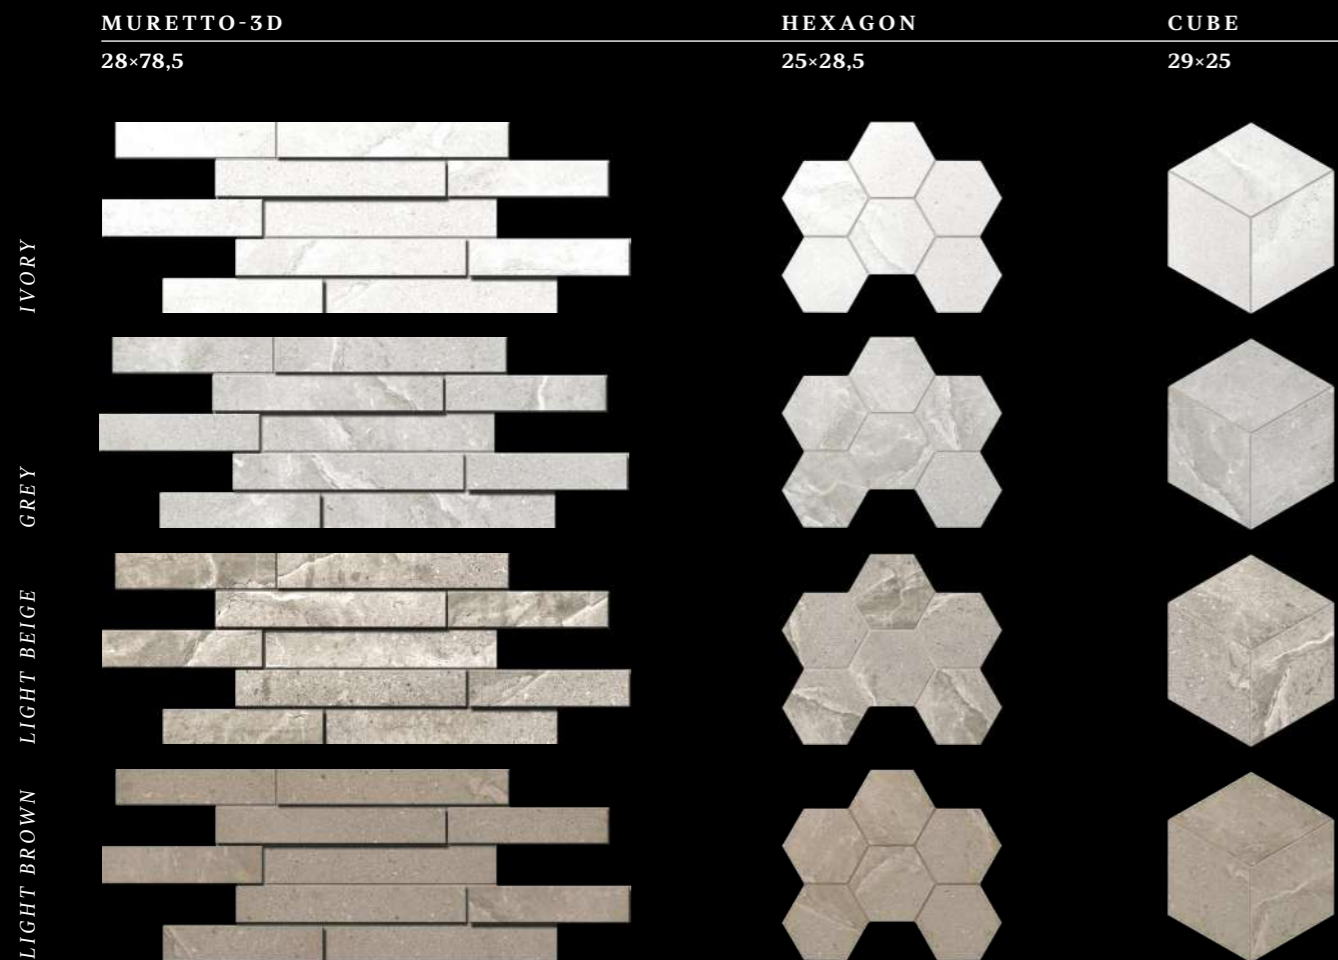

Показатели противоскольжения: непол. поверхность
 Slip Resistance: natural surface
 R9 A DCOF > 0,42

разные
 графические
 рисунки
 different
 images

ДЕКОРЫ / DECORS

MURETTO-3D		HEXAGON	
	28×78,5×1 см / 11×31×0,39 "		25×28,5×1 см / 9,8×11,2×0,39 "
ЦВЕТ / COLOR	SKU	ЦВЕТ / COLOR	SKU
поверхность / surface — неполированная / natural			
IVORY	MOSAIC/DA00_NS/28×78,5×10/MURETTO-3D	MOSAIC/KA00_NS/25×28,5×10/HEXAGON	
GREY	MOSAIC/DA01_NS/28×78,5×10/MURETTO-3D	MOSAIC/KA01_NS/25×28,5×10/HEXAGON	
LIGHT BEIGE	MOSAIC/DA02_NS/28×78,5×10/MURETTO-3D	MOSAIC/KA02_NS/25×28,5×10/HEXAGON	
DARK BEIGE	MOSAIC/DA03_NS/28×78,5×10/MURETTO-3D	MOSAIC/KA03_NS/25×28,5×10/HEXAGON	