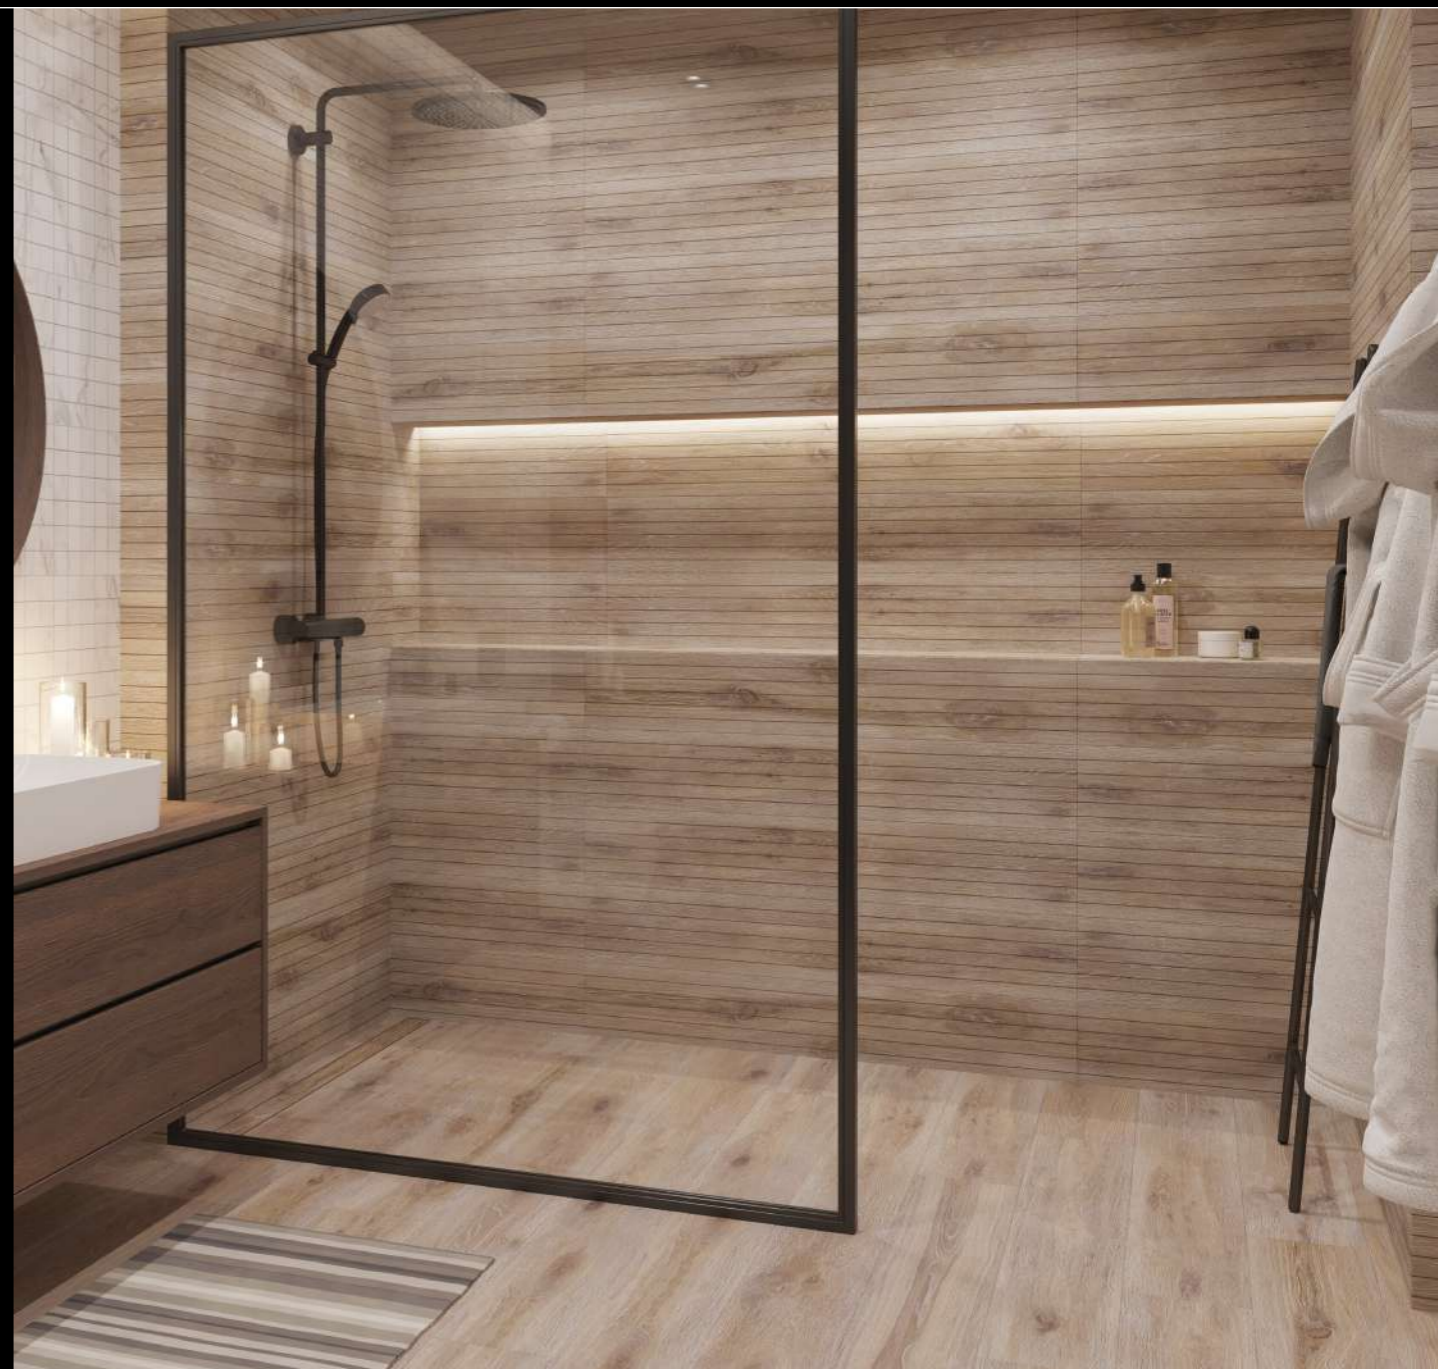

ДЕКОРЫ / DECORS

FASCIA

30×30

PLATINUM
/ OAK

GOLD
/ EUCALYPTUS

FERRUM
/ OAK

PLATINUM
/ PINE

GOLD
/ WALNUT

FERRUM
/ PINE

CHEVRON

37,5×29

PLATINUM
/ OAK

GOLD
/ EUCALYPTUS

FERRUM
/ OAK

PLATINUM
/ PINE

GOLD
/ WALNUT

FERRUM
/ PINE

SELECTION. OAK 19,4×120×1 cm / TRAIL OAK 19×120×1 cm / SUPREME. PLATINUM MOSAIC (5×5) 30×30×1 cm

FASCIA

	30×30×1 cm / 12×12×0,39 "
ЦВЕТ / COLOR	SKU
поверхность / surface — неполированная / natural	
PLATINUM/OAK	MOSAIC/SM01_NS/SI01_NS/30×30×10/FASCIA
PLATINUM/PINE	MOSAIC/SM01_NS/SI03_NS/30×30×10/FASCIA
GOLD/EUCALYPTUS	MOSAIC/SM02_NS/SI02_NS/30×30×10/FASCIA
GOLD/WALNUT	MOSAIC/SM02_NS/SI04_NS/30×30×10/FASCIA
FERRUM / OAK	MOSAIC/SM03_NS/SI01_NS/30X30X10/FASCIA
FERRUM / PINE	MOSAIC/SM03_NS/SI03_NS/30x30x10/FASCIA

CHEVRON

	37,5×29×1 cm / 14,8×11,4×0,39 "
ЦВЕТ / COLOR	SKU
поверхность / surface — неполированная / natural	
PLATINUM/OAK	MOSAIC/SM01_NS/SI01_NS/37,5×29×10/CHEVRON
PLATINUM/PINE	MOSAIC/SM01_NS/SI03_NS/37,5×29×10/CHEVRON
GOLD/EUCALYPTUS	MOSAIC/SM02_NS/SI02_NS/37,5×29×10/CHEVRON
GOLD/WALNUT	MOSAIC/SM02_NS/SI04_NS/37,5×29×10/CHEVRON
FERRUM / OAK	MOSAIC/SM03_NS/SI01_NS/37,5X29X10/CHEVRON
FERRUM / PINE	MOSAIC/SM03_NS/SI03_NS/37,5X29X10/CHEVRON