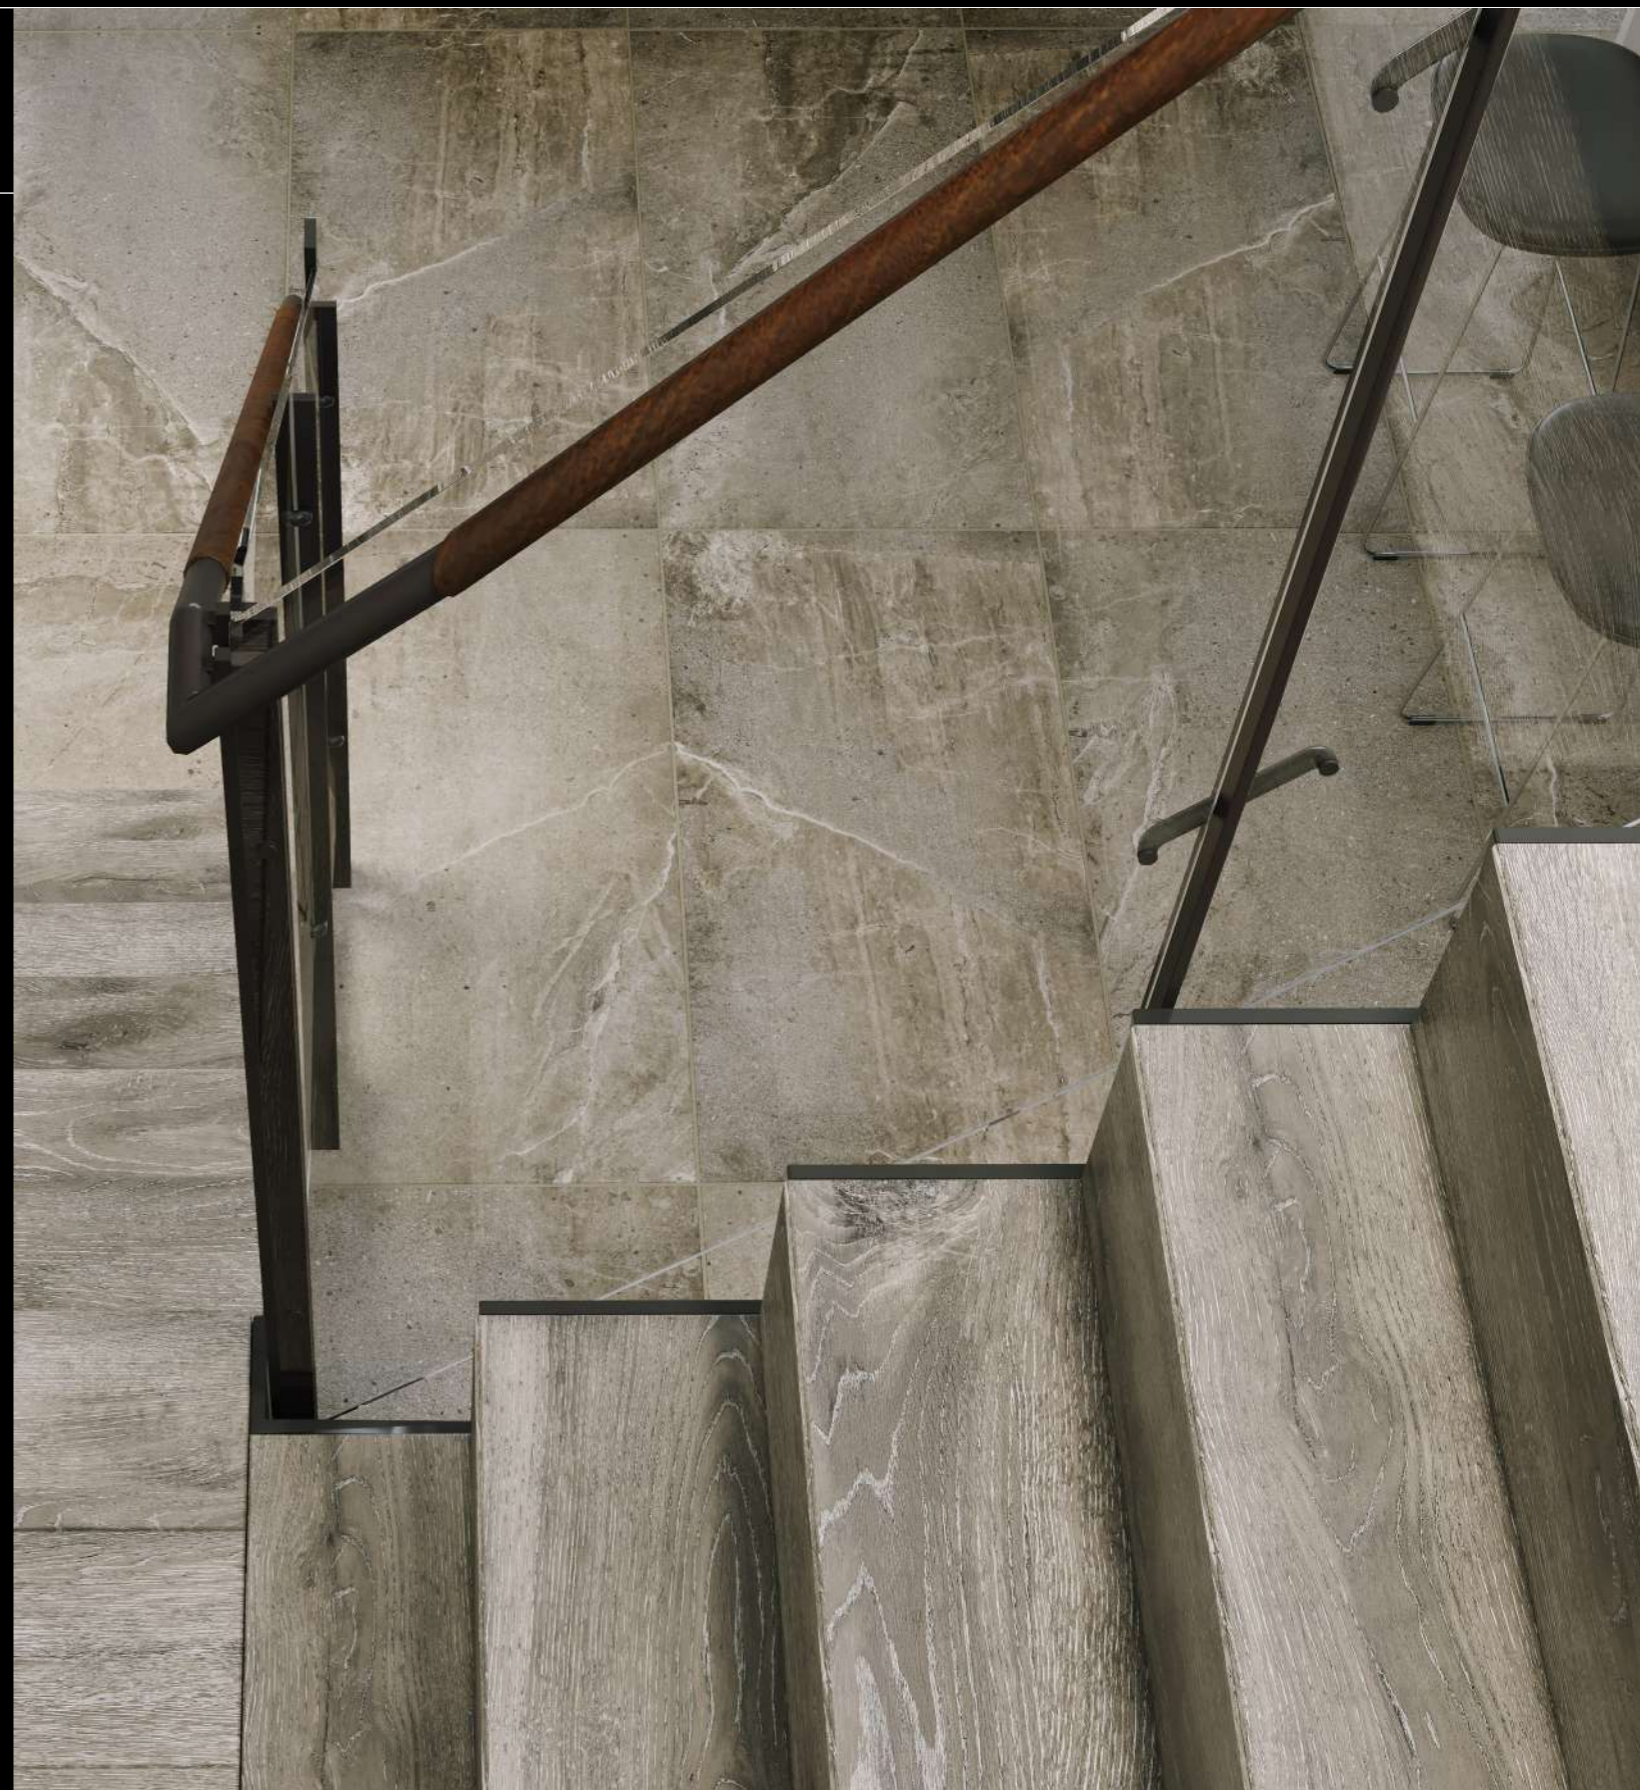

DAINTREE. BROWN 19,4×120×1 см / KAILAS. LIGHT BROWN 60×120×1 см