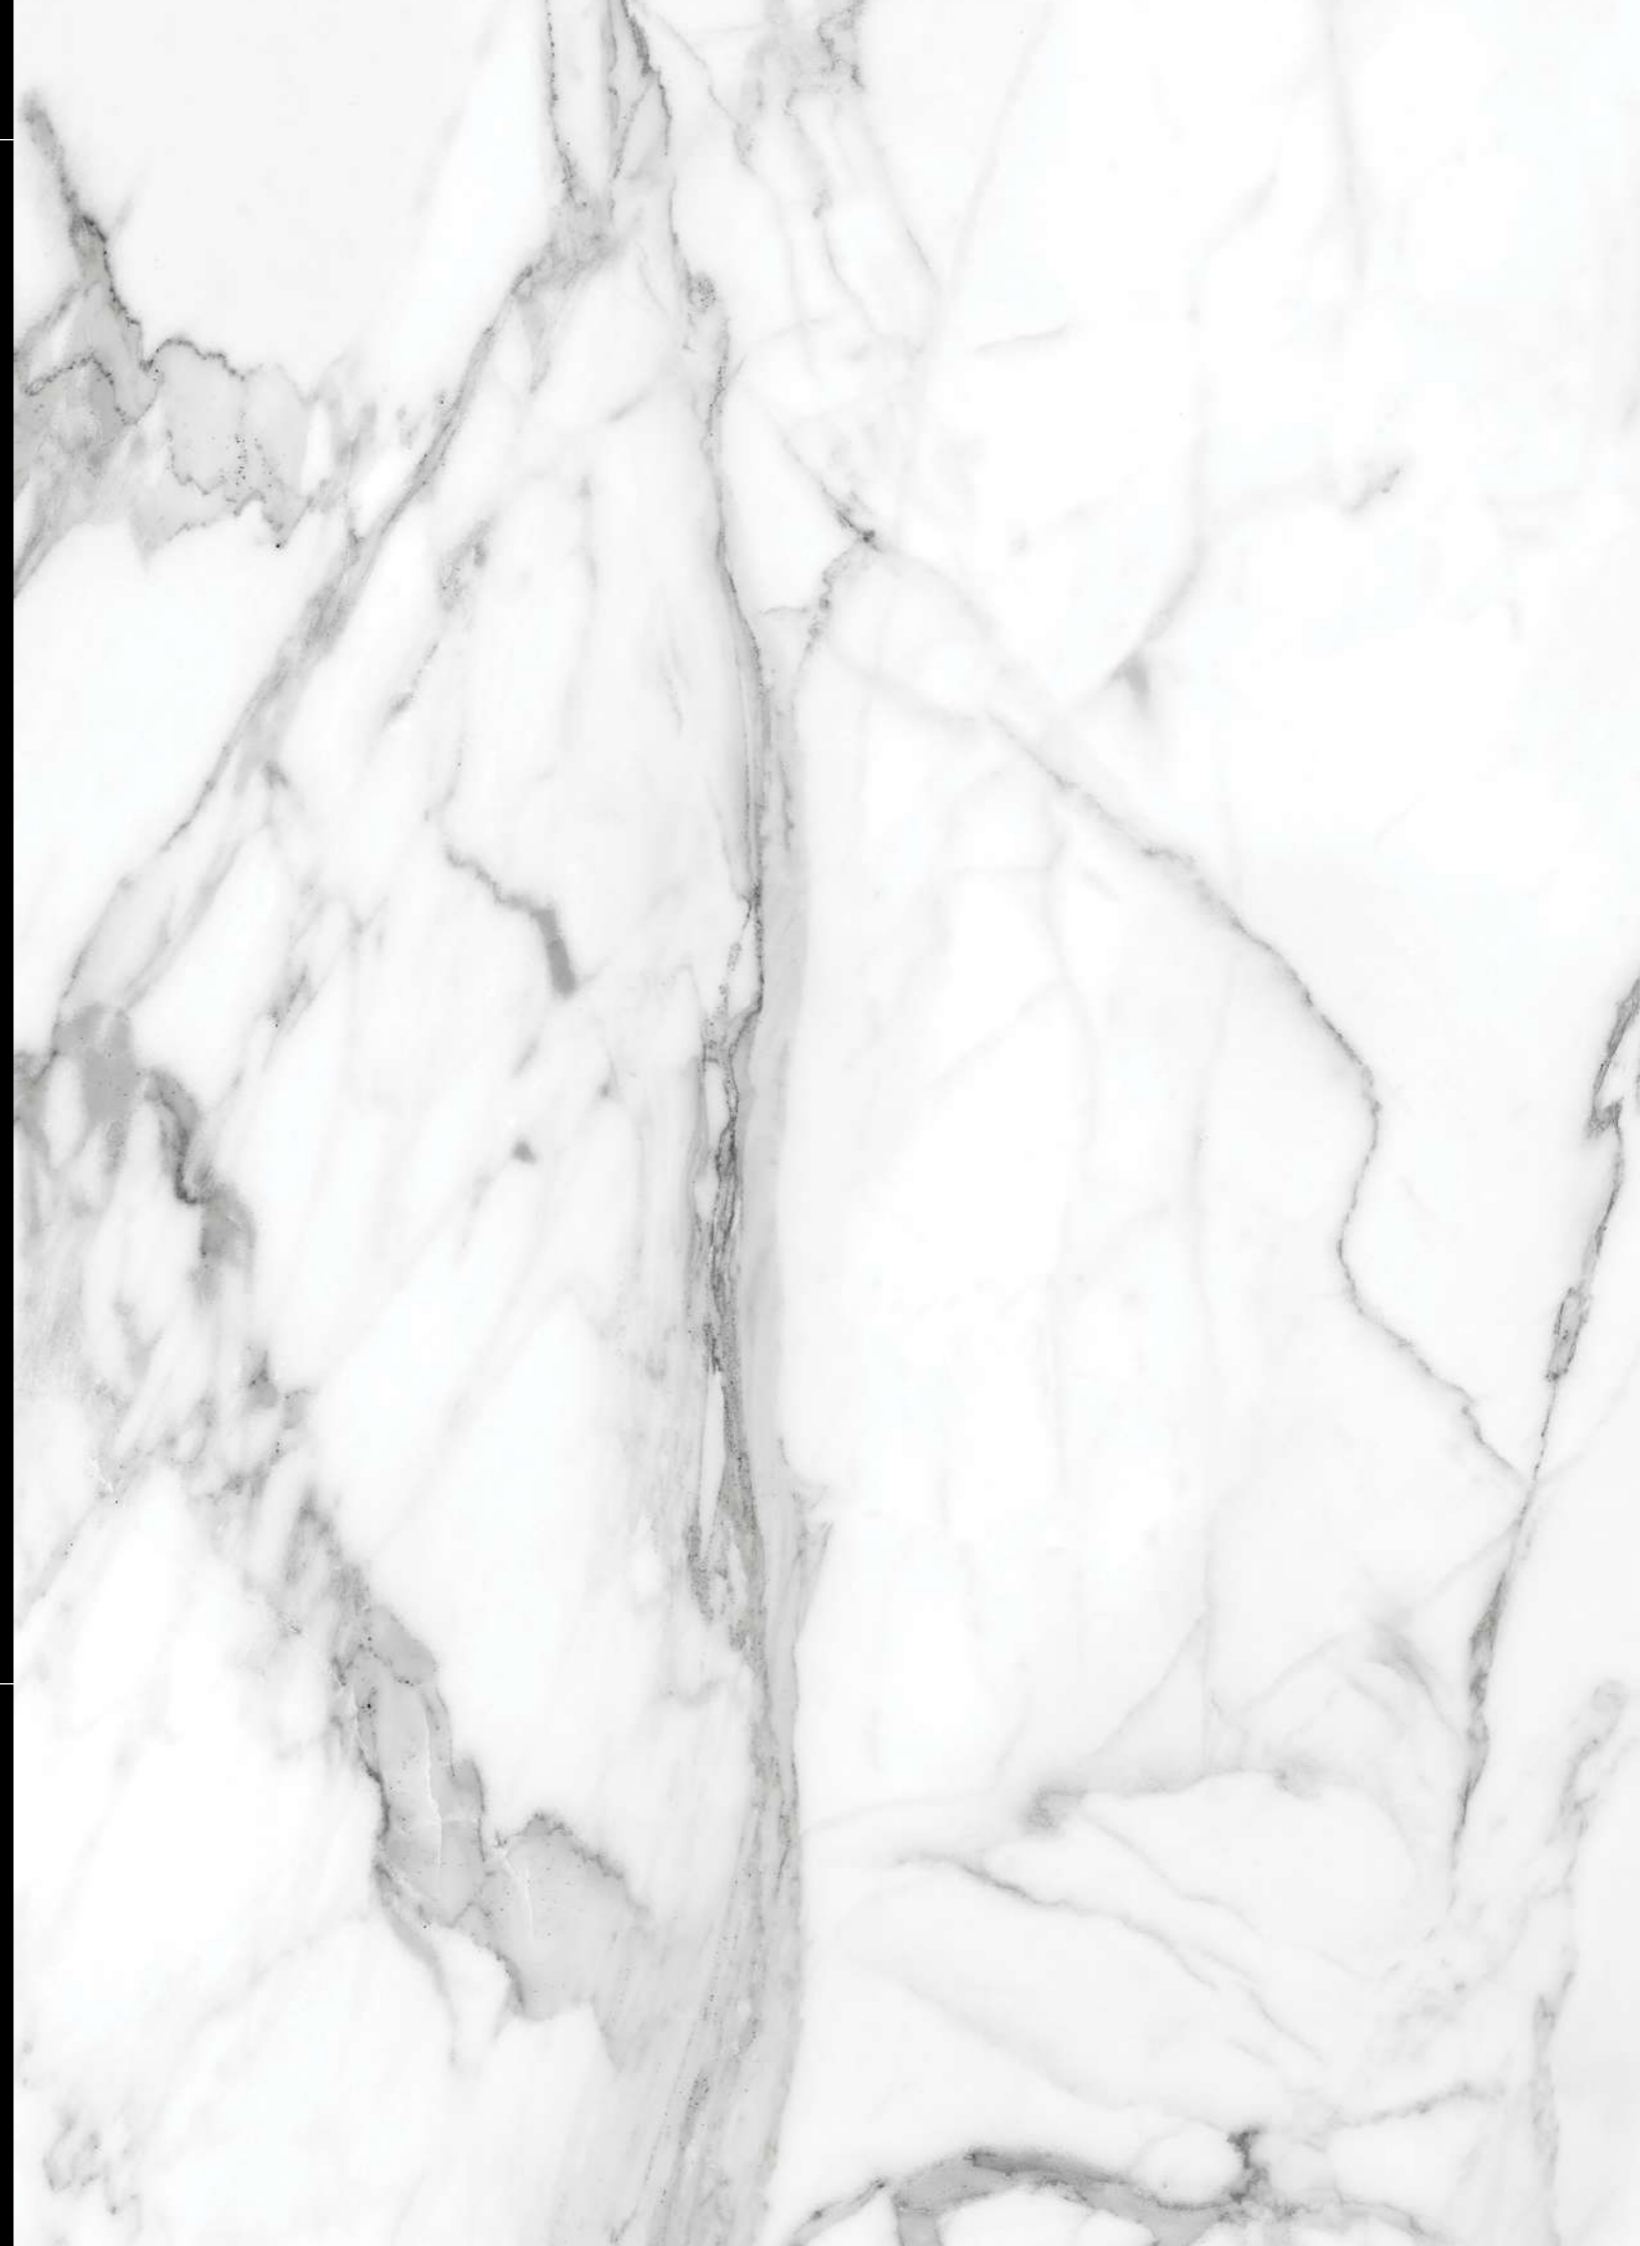

Изысканность природных рисунков натурального мрамора послужила вдохновением для создания коллекции Supreme. В нее вошли три благородных варианта белоснежного камня: классический мрамор со светло-серым, платиновым рисунком, керамогранит с золотыми прожилками и новый дизайн с яркими акцентными венами. Добавьте утонченности в свой интерьер с коллекцией Supreme!

The Supreme collection was inspired by refined natural marble patterns. It includes three magnificent snow-white stone samples: classic porcelain stoneware with light grey, platinum and golden veins as well as brand new design – bright marble with colorful veins. Make your interior sophisticated with the Supreme collection!