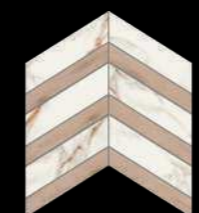

ДЕКОРЫ / DECORS

FASCIA

30×30

PLATINUM
/ OAKGOLD
/ EUCALYPTUSFERRUM
/ OAKPLATINUM
/ PINEGOLD
/ WALNUTFERRUM
/ PINE

CHEVRON

37,5×29

PLATINUM
/ OAKGOLD
/ EUCALYPTUSFERRUM
/ OAKPLATINUM
/ PINEGOLD
/ WALNUTFERRUM
/ PINE