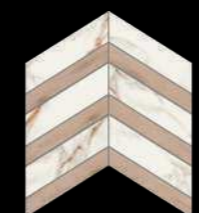

FERRUM
/ OAK